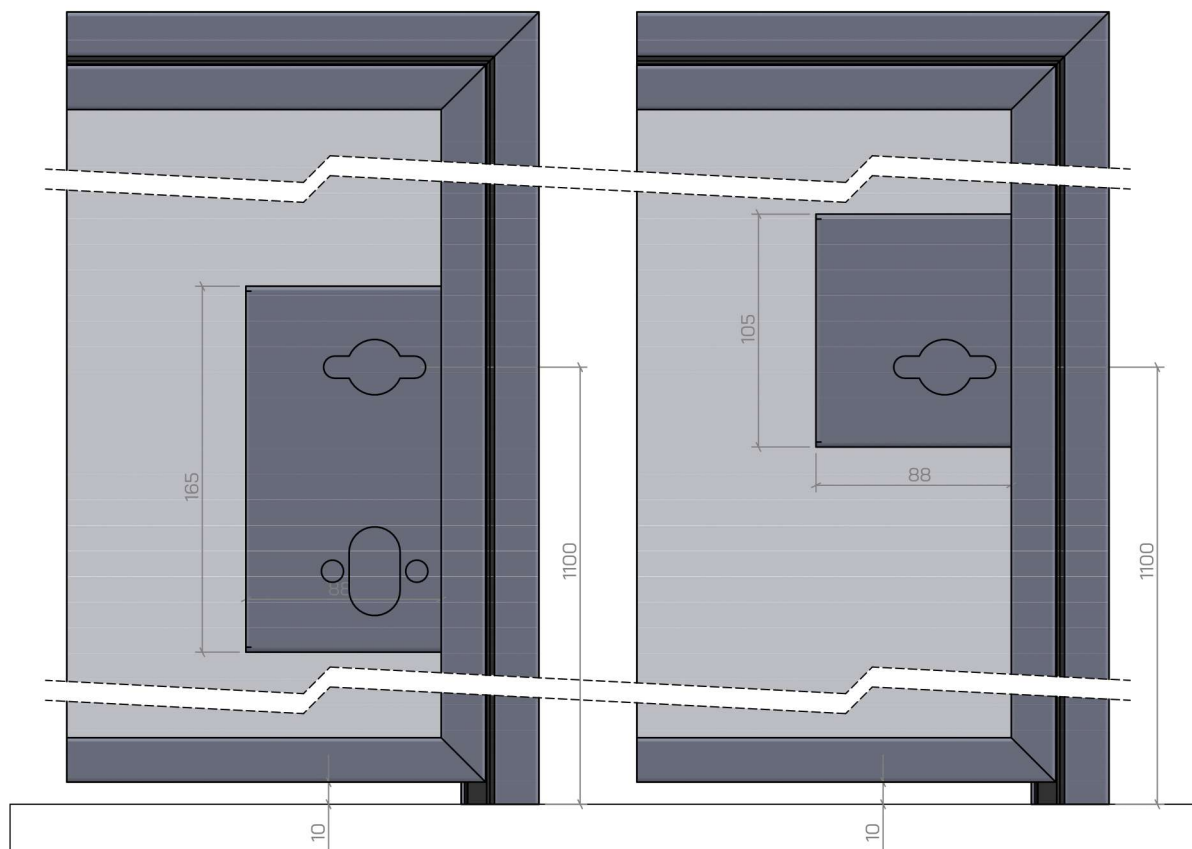

Standard 50 (500 mm)

Standard

Standard 50

Premium mini

Premium

GRIFFHÖHE

TÜRGRIFFE

Quadratischer Griff
SCHWARZ, WEISS, EDELSTAHL

Rundgriff-WC mit Schloss
SCHWARZ, WEISS, EDELSTAHL

SCHIEBETÜREN

Wandmontage

Ohne Abstand

Mit Abstand

■ SCHIEBETÜREN LOFT ART

Wandmontage

DETAIL A