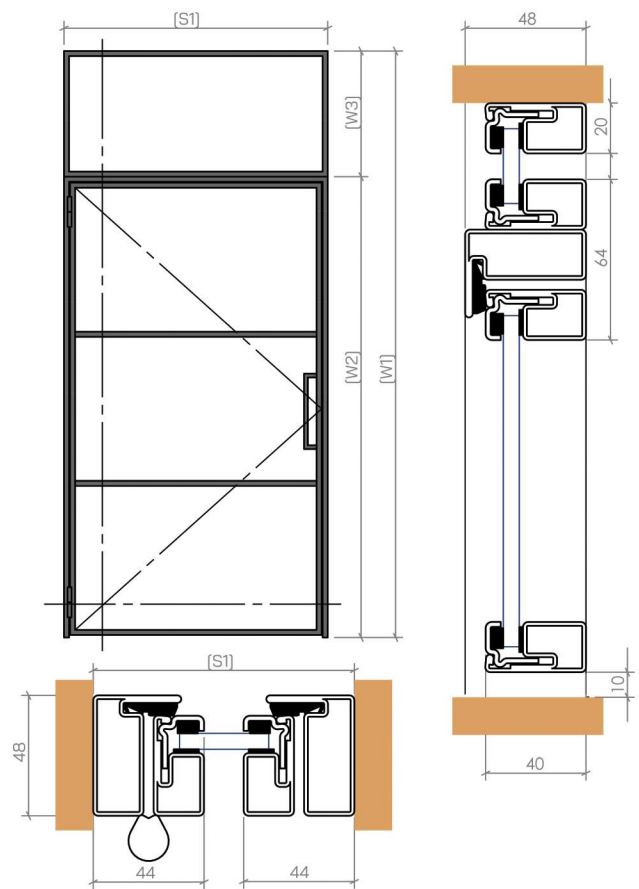

Rundgriff-WC mit Schloss
SCHWARZ, WEISS, EDELSTAHL

SCHIEBETÜREN

Wandmontage

Ohne Abstand

Mit Abstand

■ SCHIEBETÜREN LOFT ART

Wandmontage

DETAIL A

■ SCHIEBETÜREN - MIT FESTEM ELEMENT

■ SCHIEBETÜREN - MIT OBERLICHT UND FESTEM ELEMENT

SCHIEBETÜREN-SET

SCHIEBETÜREN

versteckte Kasette

SCHARNIERTÜR

DREHTÜR-SET

DOPPELFLÜGELTÜR

DOPPELFLÜGELTÜR-SET

■ PENDELTÜR

FALTTÜR

ohne Bodenschiene

MAXIMALES
TÜRBLATTGEWICHT
100KG

MÖGLICHE LÖSUNGEN

2L		1L 3P	
2L 1P		1L 2P	
3L		1L 4P	
3L 1P		4P	
4L		3L 3P	
4L 1P		4L 3P	
3L 2P		3L 4P	
2P		2L 3P	
1L 2P			
3P			