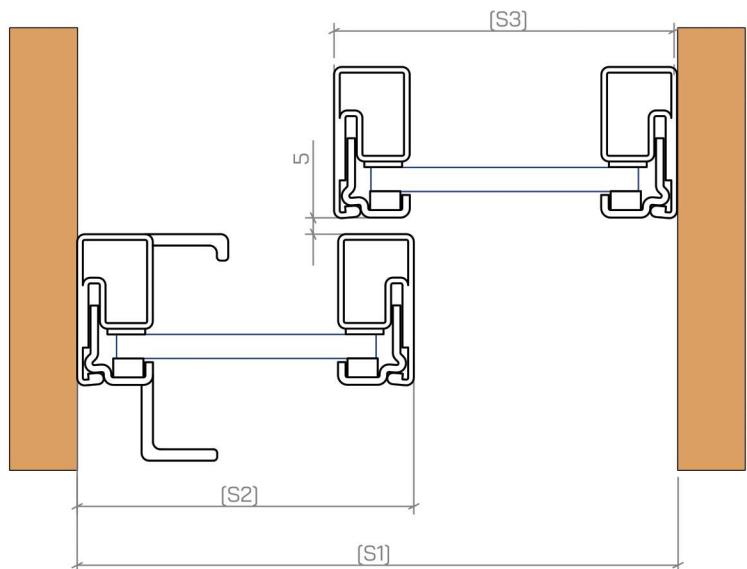

Rundgriff-WC mit Schloss
SCHWARZ, WEISS, EDELSTAHL

SCHIEBETÜREN

Wandmontage

Ohne Abstand

Mit Abstand

■ SCHIEBETÜREN LOFT ART

Wandmontage

DETAIL A

■ SCHIEBETÜREN - MIT FESTEM ELEMENT

■ SCHIEBETÜREN - MIT OBERLICHT UND FESTEM ELEMENT

SCHIEBETÜREN-SET

SCHIEBETÜREN

versteckte Kasette

SCHARNIERTÜR

DREHTÜR-SET

DOPPELFLÜGELTÜR