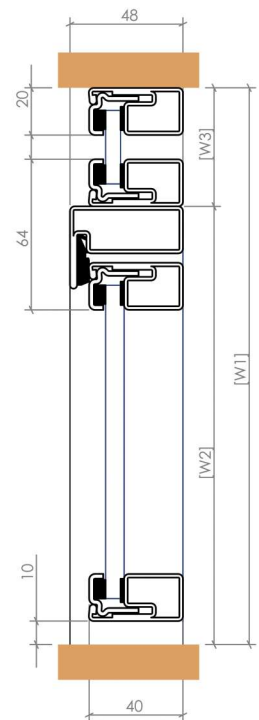

Standard 50 (500 mm)

Standard

Standard 50

Premium mini

Premium

GRIFFHÖHE

TÜRGRIFFE

Quadratischer Griff
SCHWARZ, WEISS, EDELSTAHL

Rundgriff-WC mit Schloss
SCHWARZ, WEISS, EDELSTAHL

SCHIEBETÜREN

Wandmontage

Ohne Abstand

Mit Abstand

■ SCHIEBETÜREN LOFT ART

Wandmontage

DETAIL A

■ SCHIEBETÜREN - MIT FESTEM ELEMENT

■ SCHIEBETÜREN - MIT OBERLICHT UND FESTEM ELEMENT

SCHIEBETÜREN-SET

SCHIEBETÜREN

versteckte Kasette

SCHARNIERTÜR

DREHTÜR-SET

DOPPELFLÜGELTÜR

DOPPELFLÜGELTÜR-SET

■ PENDELTÜR

FALTTÜR

ohne Bodenschiene

MAXIMALES
TÜRBLATTGEWICHT
100KG

MÖGLICHE LÖSUNGEN

2L		1L 3P	
2L 1P		1L 2P	
3L		1L 4P	
3L 1P		4P	
4L		3L 3P	
4L 1P		4L 3P	
3L 2P		3L 4P	
2P		2L 3P	
1L 2P			
3P			