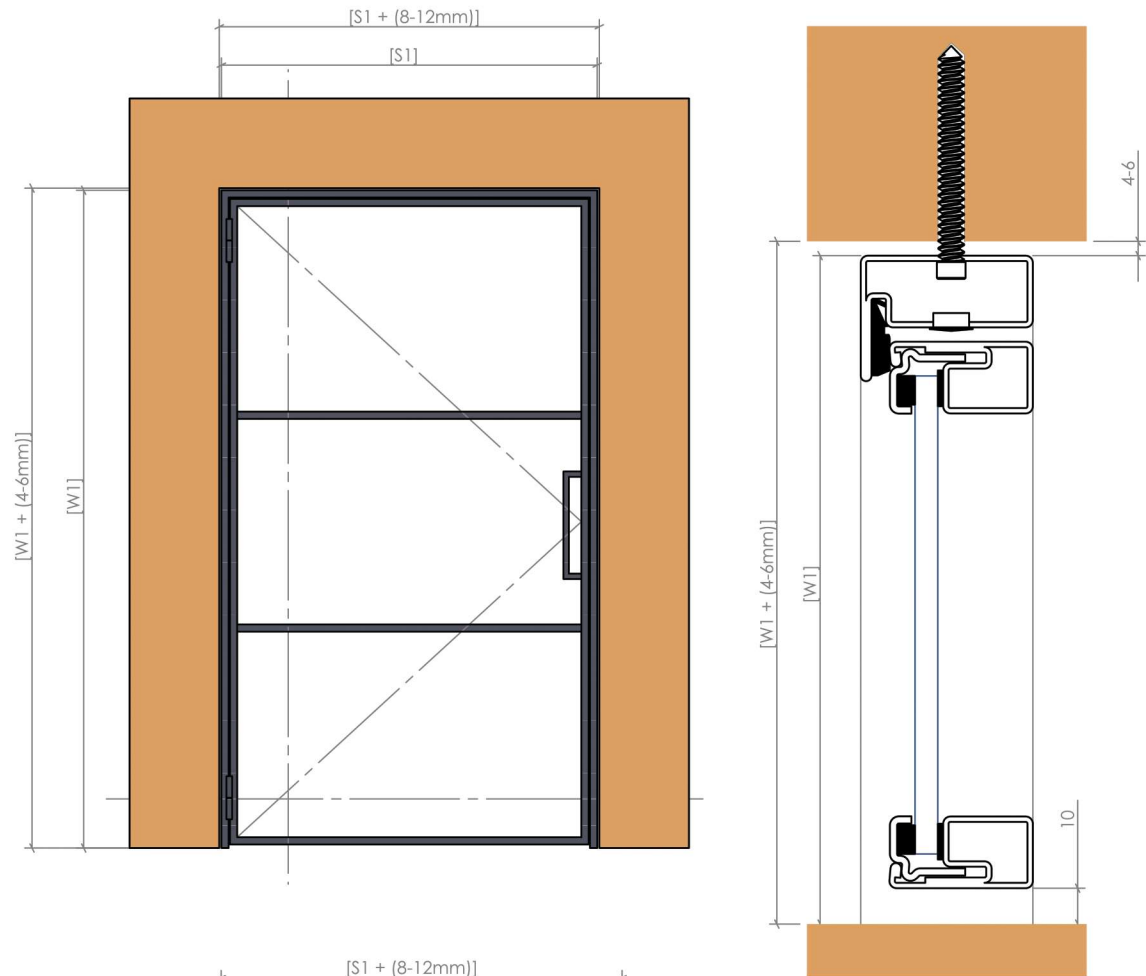

MONTAGE DREHTÜR

WURTH AMO III 7,5
8,0mm x 60mm

DUMMY-STECKER
10mm