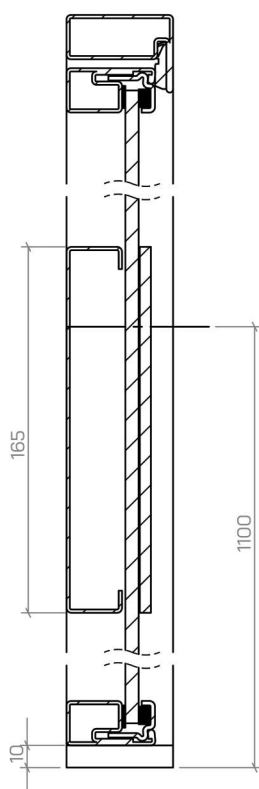

PROFILSYSTEME

Loft 20

Loft 25

Loft 35

SPROSSENTYPEN

Loft 20

OPTISCHE SPROSSE 20 MM GEKLEBTE

Loft 20 Konstruktionssprosse

EINSEITIG GESCHWEISST

Loft 20 geklebte Sprosse 40 mm

Loft 35 geklebte Sprosse 20 mm

Loft 25 geklebte Sprosse 20 mm

■ GRIFFARTEN

Premium mini (300 mm)

Premium (500 mm)

Standard 20 (200 mm)

Standard 50 (500 mm)

Standard

Standard 50

Premium mini

Premium

GRIFFHÖHE

TÜRGRIFFE

Quadratischer Griff
SCHWARZ, WEISS, EDELSTAHL

Rundgriff-WC mit Schloss
SCHWARZ, WEISS, EDELSTAHL

SCHIEBETÜREN

Wandmontage

Ohne Abstand

Mit Abstand

■ SCHIEBETÜREN LOFT ART

Wandmontage

DETAIL A