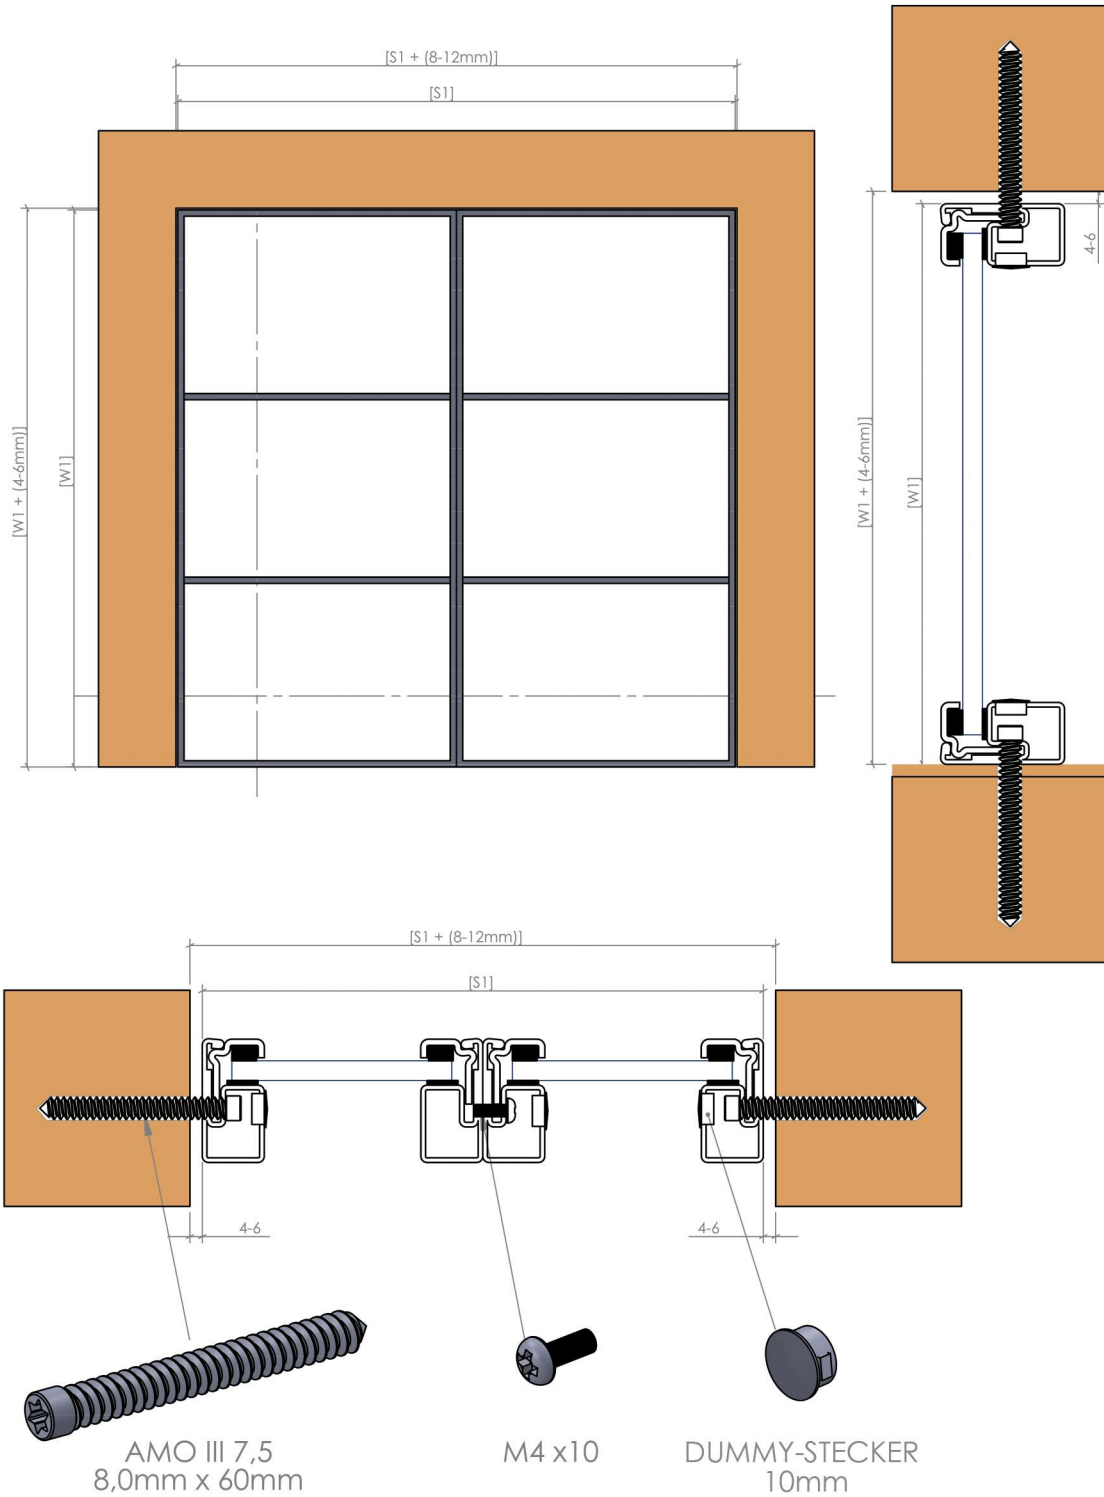

MONTAGE GLASTRENNWAND