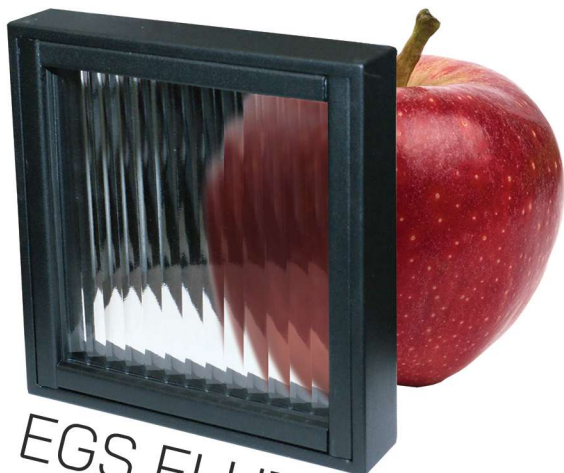

■ MONTAGE ECKTRENNWAND

GLASTYPEN

ESG PARSOL GRAU

ESG SATINOVO

EGS FLUTES

ESG ESTRIADO

VSG 33.1 MAT

GLASTRENNWAND