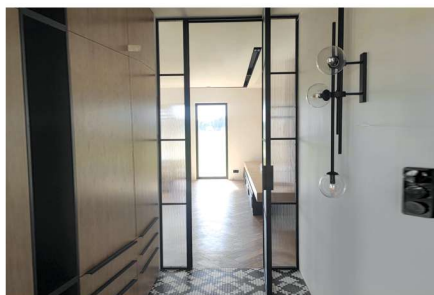

■ EINZELDREHTÜR