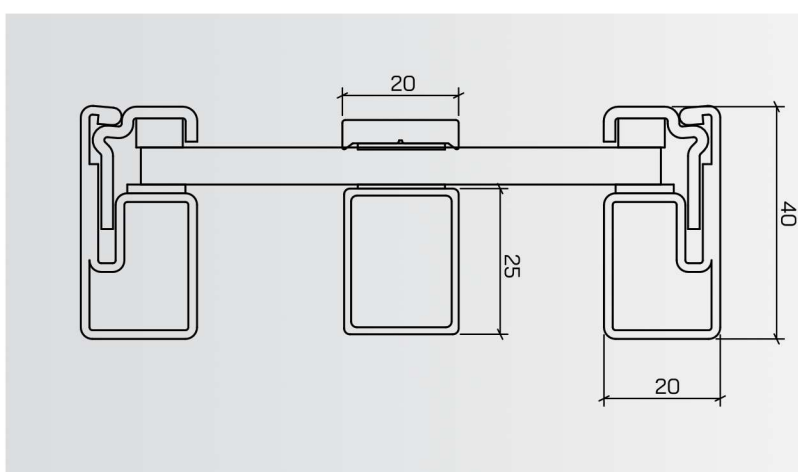

PROFILSYSTEME

Loft 20

Loft 25

Loft 35

SPROSSENTYPEN

Loft 20

OPTISCHE SPROSSE 20 MM GEKLEBTE

Loft 20 Konstruktionssprosse

EINSEITIG GESCHWEISST

Loft 20 geklebte Sprosse 40 mm

Loft 35 geklebte Sprosse 20 mm

Loft 25 geklebte Sprosse 20 mm

■ GRIFFARTEN

Premium mini (300 mm)

Premium (500 mm)

Standard 20 (200 mm)