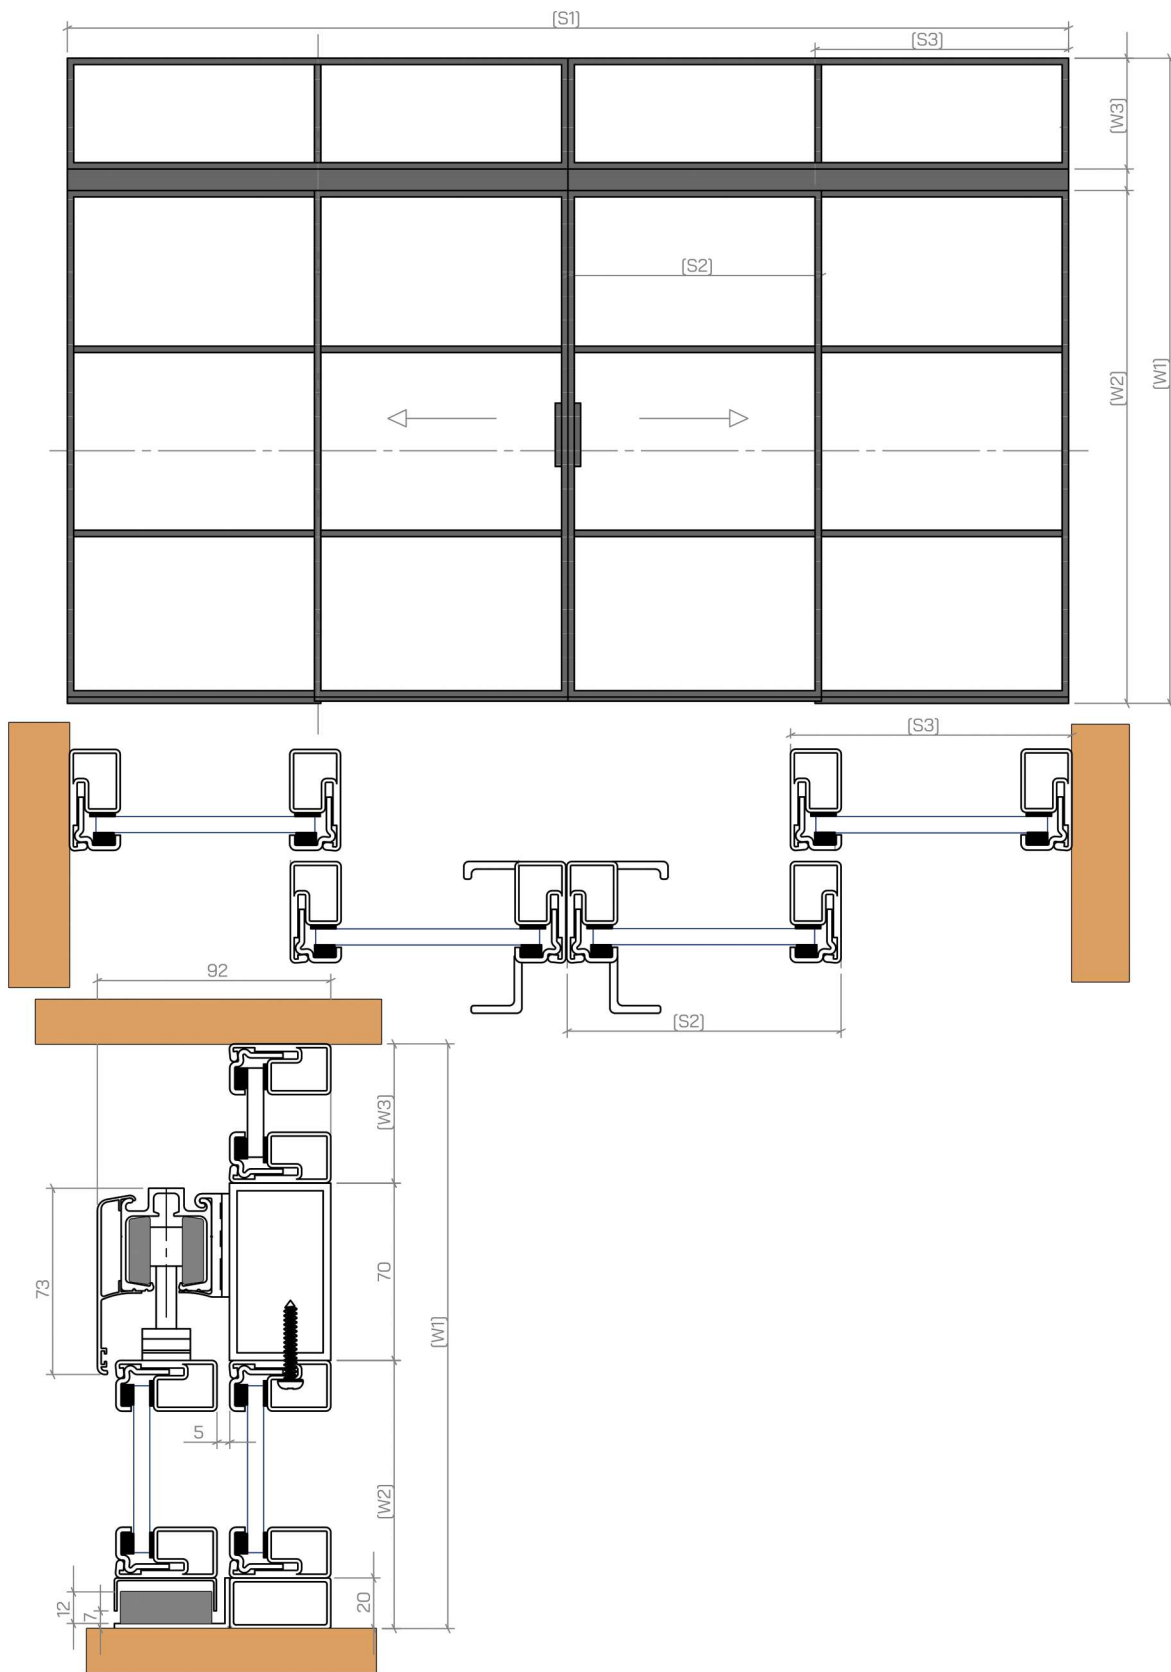

Rundgriff-WC mit Schloss
SCHWARZ, WEISS, EDELSTAHL

SCHIEBETÜREN

Wandmontage

Ohne Abstand

Mit Abstand

■ SCHIEBETÜREN LOFT ART

Wandmontage

DETAIL A

■ SCHIEBETÜREN - MIT FESTEM ELEMENT

■ SCHIEBETÜREN - MIT OBERLICHT UND FESTEM ELEMENT

SCHIEBETÜREN-SET

SCHIEBETÜREN

versteckte Kasette

SCHARNIERTÜR

DREHTÜR-SET

DOPPELFLÜGELTÜR

DOPPELFLÜGELTÜR-SET

■ PENDELTÜR

FALTTÜR

ohne Bodenschiene

MAXIMALES
TÜRBLATTGEWICHT
100KG

MÖGLICHE LÖSUNGEN

2L		1L 3P	
2L 1P		1L 2P	
3L		1L 4P	
3L 1P		4P	
4L		3L 3P	
4L 1P		4L 3P	
3L 2P		3L 4P	
2P		2L 3P	
1L 2P			
3P			