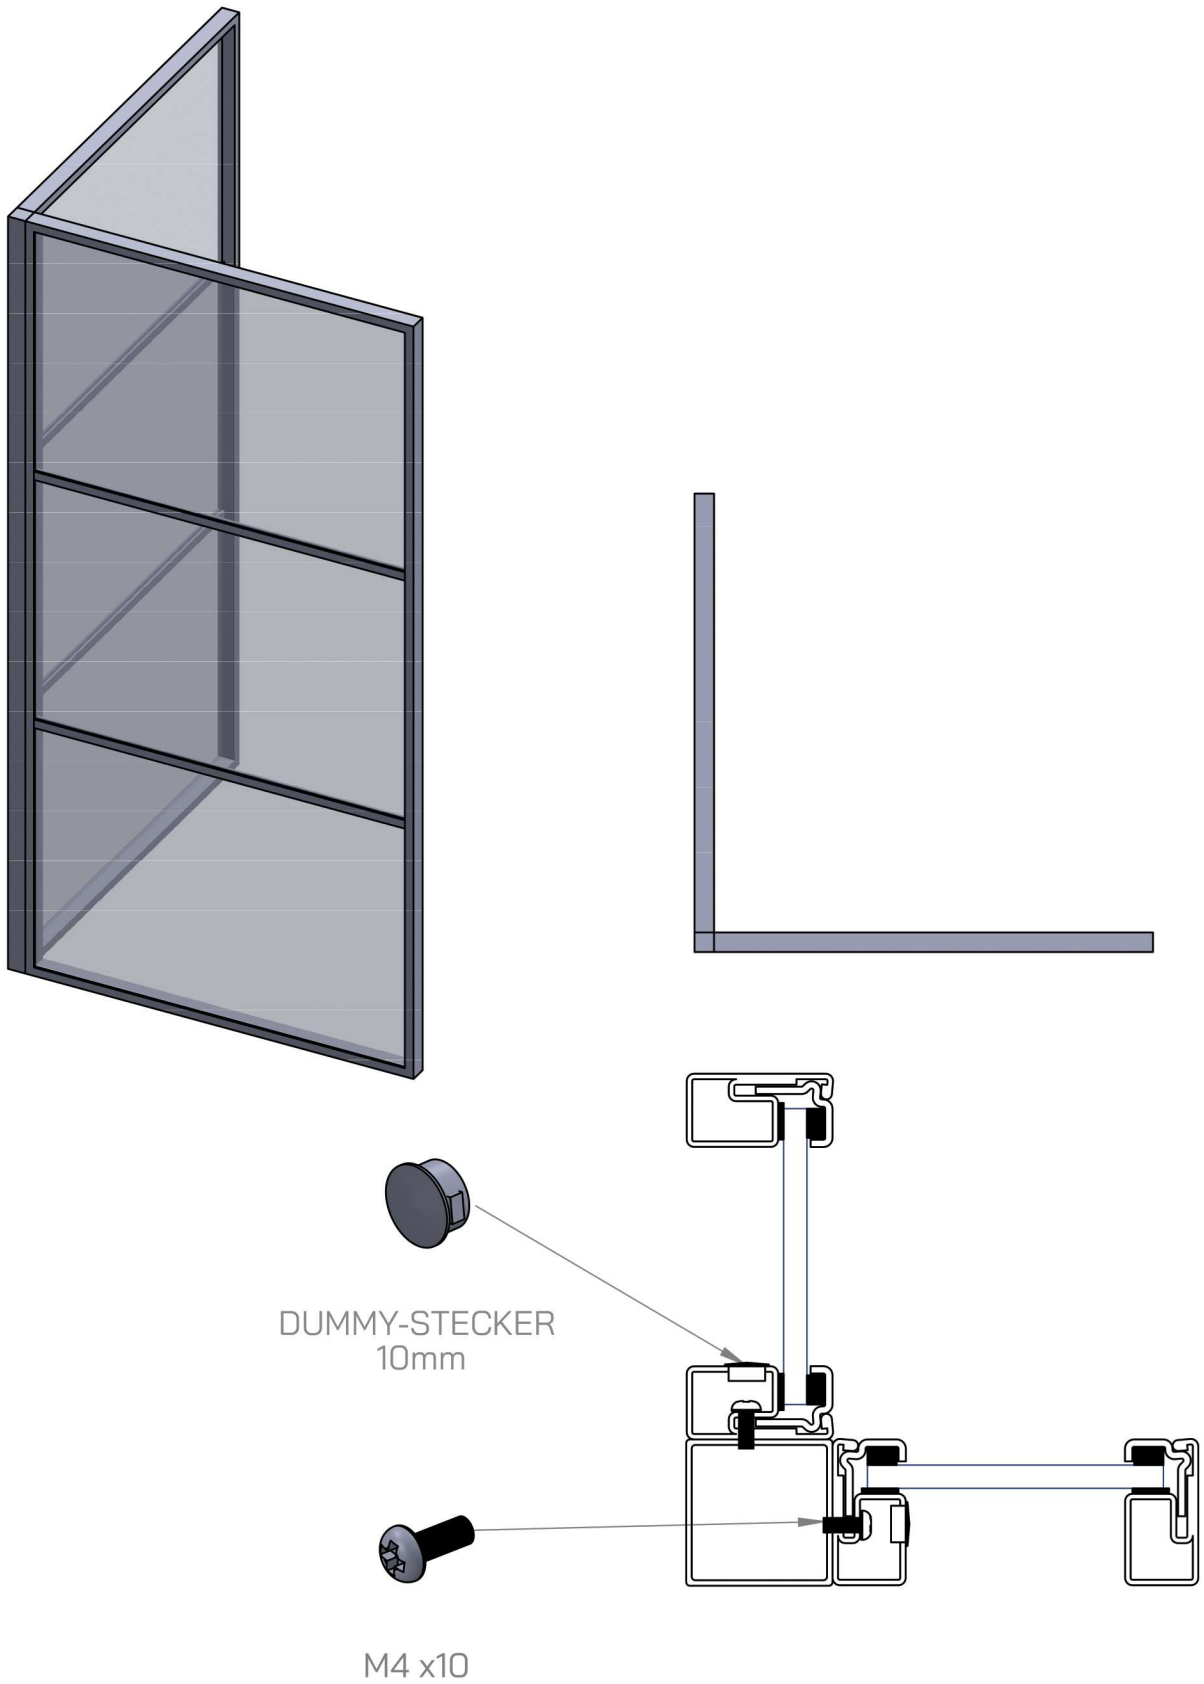

■ MONTAGE ECKTRENNWAND