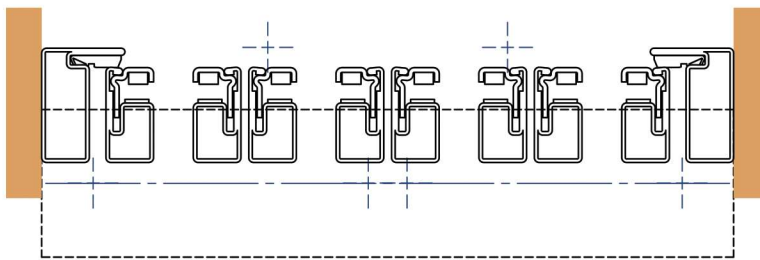

Rundgriff-WC mit Schloss
SCHWARZ, WEISS, EDELSTAHL

SCHIEBETÜREN

Wandmontage

Ohne Abstand

Mit Abstand

■ SCHIEBETÜREN LOFT ART

Wandmontage

DETAIL A

■ SCHIEBETÜREN - MIT FESTEM ELEMENT

■ SCHIEBETÜREN - MIT OBERLICHT UND FESTEM ELEMENT

SCHIEBETÜREN-SET

SCHIEBETÜREN

versteckte Kasette

SCHARNIERTÜR

DREHTÜR-SET

DOPPELFLÜGELTÜR

DOPPELFLÜGELTÜR-SET

■ PENDELTÜR

FALTTÜR

ohne Bodenschiene

MAXIMALES
TÜRBLATTGEWICHT
100KG

MÖGLICHE LÖSUNGEN

2L		1L 3P	
2L 1P		1L 2P	
3L		1L 4P	
3L 1P		4P	
4L		3L 3P	
4L 1P		4L 3P	
3L 2P		3L 4P	
2P		2L 3P	
1L 2P			
3P			

FALTTÜR mit Bodenschiene

MAXIMALES
TÜRBLATTGEWICHT
100KG

MÖGLICHE LÖSUNGEN

2L		5L	
2L 1P		3L 3P	
3L		7L	
3L 1P		4L 3P	
4L		5L 2P	
4L 1P		5L 3P	
3L 2P		2L 3P	
2P		5P	
1L 2P		3L 4P	
3L		7P	
1L 3P		2L 5P	
2L 2P		8P	
1L 4P			
4P			