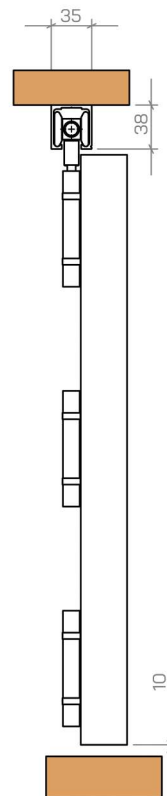

PGDOM

INDUSTRIAL

KATALOG
TECHNISCHER

PGDOM
INDUSTRIAL

INHALTSVERZEICHNIS

- 4 Profilsysteme
- 5 Sprossentypen
- 6 Griffarten
- 8 Griffhöhe
- 9 Türgriffe
- 10 Schiebetüren - Wandmontage
- 11 Schiebetüren Loft Art - Wandmontage
- 12 Schiebetüren - mit festem Element
- 13 Schiebetüren - mit Oberlicht und fest
- 14 Schiebetüren-Set
- 15 Schiebetüren - versteckte Kassette
- 16 Scharniertür
- 18 Drehtür-Set
- 19 Doppelflügeltür
- 20 Doppelflügeltür-Set
- 22 Pendeltür
- 23 Falttür - ohne Bodenschiene
- 24 Falttür - mit Bodenschiene
- 25 Feste Glaswandinstallation
- 26 Montage Drehtür
- 27 Montage Drehtür-Set
- 28 Montage Ecktrennwand
- 29 Glastypen
- 30 Unsere Projekte - Fotos

PROFILSYSTEME

Loft 20

Loft 25

Loft 35

SPROSSENTYPEN

Loft 20

OPTISCHE SPROSSE 20 MM GEKLEBTE

Loft 20 Konstruktionssprosse

DOPPELFLÜGELTÜR-SET

■ PENDELTÜR

FALTTÜR

ohne Bodenschiene

MAXIMALES
TÜRBLATTGEWICHT
100KG

MÖGLICHE LÖSUNGEN

2L		1L 3P	
2L 1P		1L 2P	
3L		1L 4P	
3L 1P		4P	
4L		3L 3P	
4L 1P		4L 3P	
3L 2P		3L 4P	
2P		2L 3P	
1L 2P			
3P			

FALTTÜR mit Bodenschiene

MAXIMALES
TÜRBLATTGEWICHT
100KG

MÖGLICHE LÖSUNGEN

2L		5L	
2L 1P		3L 3P	
3L		7L	
3L 1P		4L 3P	
4L		5L 2P	
4L 1P		5L 3P	
3L 2P		2L 3P	
2P		5P	
1L 2P		3L 4P	
3L		7P	
1L 3P		2L 5P	
2L 2P		8P	
1L 4P			
4P			