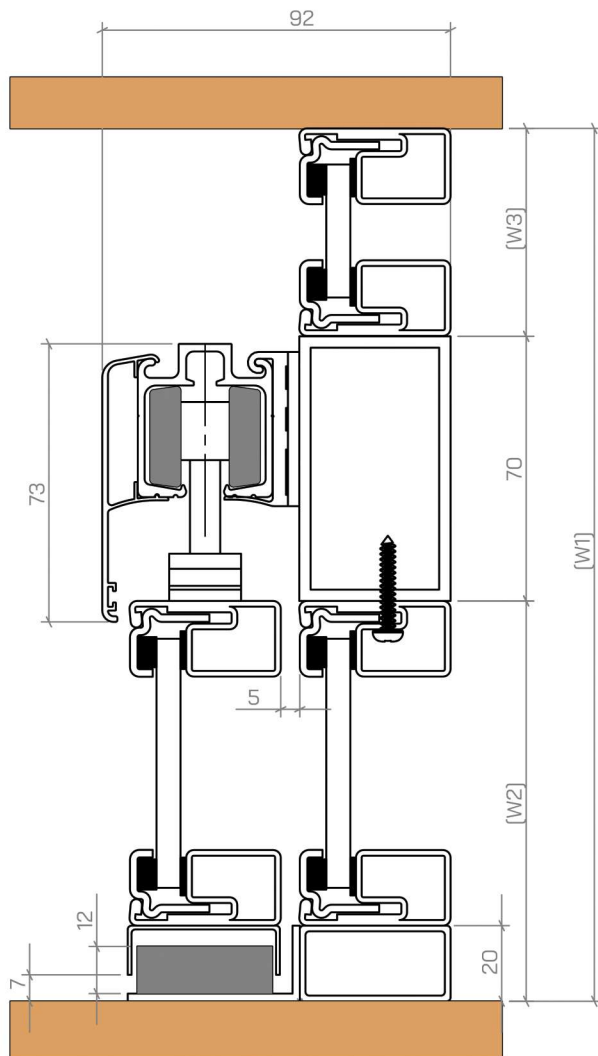

■ SCHIEBETÜREN - MIT OBERLICHT UND FESTEM ELEMENT