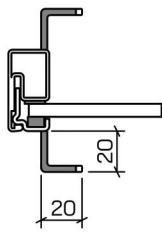

EINSEITIG GESCHWEISST

Loft 20 geklebte Sprosse 40 mm

Loft 35 geklebte Sprosse 20 mm

Loft 25 geklebte Sprosse 20 mm

■ GRIFFARTEN

Premium mini (300 mm)

Premium (500 mm)

Standard 20 (200 mm)

Standard 50 (500 mm)

Standard

Standard 50

Premium mini

Premium

GRIFFHÖHE

TÜRGRIFFE

Quadratischer Griff
SCHWARZ, WEISS, EDELSTAHL