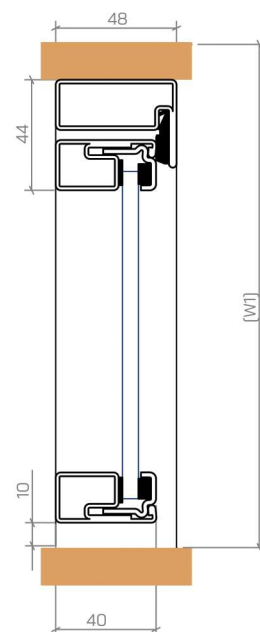

Rundgriff-WC mit Schloss
SCHWARZ, WEISS, EDELSTAHL

SCHIEBETÜREN

Wandmontage

Ohne Abstand

Mit Abstand

■ SCHIEBETÜREN LOFT ART

Wandmontage

DETAIL A

■ SCHIEBETÜREN - MIT FESTEM ELEMENT

■ SCHIEBETÜREN - MIT OBERLICHT UND FESTEM ELEMENT

SCHIEBETÜREN-SET

SCHIEBETÜREN

versteckte Kasette

SCHARNIERTÜR

DREHTÜR-SET

DOPPELFLÜGELTÜR