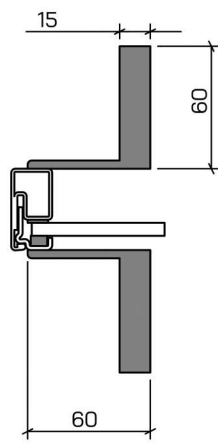

EINSEITIG GESCHWEISST

Loft 20 geklebte Sprosse 40 mm

Loft 35 geklebte Sprosse 20 mm

Loft 25 geklebte Sprosse 20 mm

■ GRIFFARTEN

Premium mini (300 mm)

Premium (500 mm)

Standard 20 (200 mm)

Standard 50 (500 mm)

Standard

Standard 50

Premium mini

Premium

GRIFFHÖHE

TÜRGRIFFE

Quadratischer Griff
SCHWARZ, WEISS, EDELSTAHL