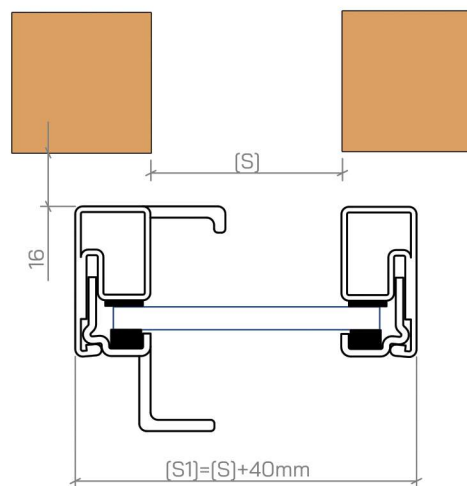

Rundgriff-WC mit Schloss
SCHWARZ, WEISS, EDELSTAHL

SCHIEBETÜREN

Wandmontage

Ohne Abstand

Mit Abstand

■ SCHIEBETÜREN LOFT ART

Wandmontage

DETAIL A