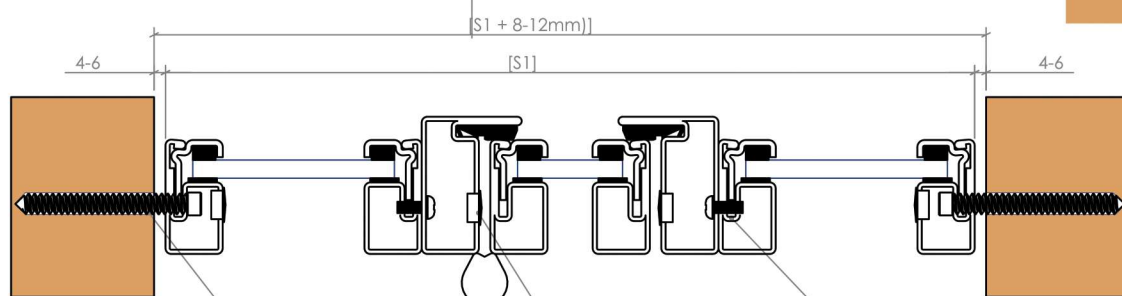

MONTAGE GLASTRENNWAND

MONTAGE DREHTÜR

WURTH AMO III 7,5
8,0mm x 60mm

DUMMY-STECKER
10mm

MONTAGE DREHTÜR-SET

WURTH AMO III 7,5
8,0mm x 60mm

DUMMY-STECKER
10mm

M4 x10