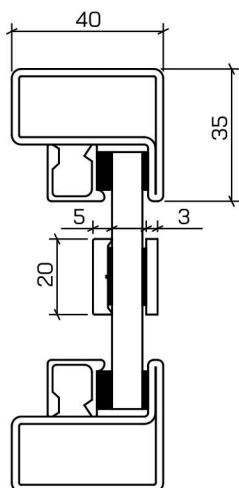

PGDOM

INDUSTRIAL

KATALOG
TECHNISCHER

PGDOM
INDUSTRIAL

INHALTSVERZEICHNIS

- 4 Profilsysteme
- 5 Sprossentypen
- 6 Griffarten
- 8 Griffhöhe
- 9 Türgriffe
- 10 Schiebetüren - Wandmontage
- 11 Schiebetüren Loft Art - Wandmontage
- 12 Schiebetüren - mit festem Element
- 13 Schiebetüren - mit Oberlicht und fest
- 14 Schiebetüren-Set
- 15 Schiebetüren - versteckte Kassette
- 16 Scharniertür
- 18 Drehtür-Set
- 19 Doppelflügeltür
- 20 Doppelflügeltür-Set
- 22 Pendeltür
- 23 Falttür - ohne Bodenschiene
- 24 Falttür - mit Bodenschiene
- 25 Feste Glaswandinstallation
- 26 Montage Drehtür
- 27 Montage Drehtür-Set
- 28 Montage Ecktrennwand
- 29 Glastypen
- 30 Unsere Projekte - Fotos

PROFILSYSTEME

Loft 20

Loft 25

Loft 35

SPROSSENTYPEN

Loft 20

OPTISCHE SPROSSE 20 MM GEKLEBTE

Loft 20 Konstruktionssprosse

EINSEITIG GESCHWEISST

Loft 20 geklebte Sprosse 40 mm

Loft 35 geklebte Sprosse 20 mm

Loft 25 geklebte Sprosse 20 mm

■ GRIFFARTEN

Premium mini (300 mm)

Premium (500 mm)

Standard 20 (200 mm)

Standard 50 (500 mm)

Standard

Standard 50

Premium mini

Premium

GRIFFHÖHE

TÜRGRIFFE

Quadratischer Griff
SCHWARZ, WEISS, EDELSTAHL