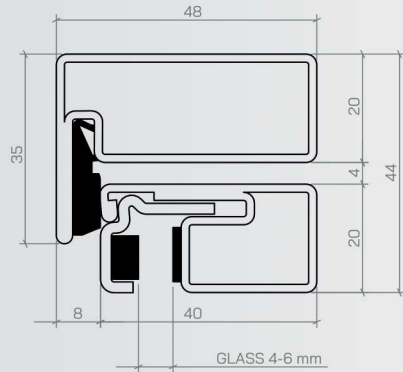

PGDOM

INDUSTRIAL

KATALOG
TECHNISCHER

PGDOM
INDUSTRIAL

INHALTSVERZEICHNIS

- 4 Profilsysteme
- 5 Sprossentypen
- 6 Griffarten
- 8 Griffhöhe
- 9 Türgriffe
- 10 Schiebetüren - Wandmontage
- 11 Schiebetüren Loft Art - Wandmontage
- 12 Schiebetüren - mit festem Element
- 13 Schiebetüren - mit Oberlicht und fest
- 14 Schiebetüren-Set
- 15 Schiebetüren - versteckte Kassette
- 16 Scharniertür
- 18 Drehtür-Set
- 19 Doppelflügeltür
- 20 Doppelflügeltür-Set
- 22 Pendeltür
- 23 Falttür - ohne Bodenschiene
- 24 Falttür - mit Bodenschiene
- 25 Feste Glaswandinstallation
- 26 Montage Drehtür
- 27 Montage Drehtür-Set
- 28 Montage Ecktrennwand
- 29 Glastypen
- 30 Unsere Projekte - Fotos

PROFILSYSTEME

Loft 20

Loft 25

Loft 35

SPROSSENTYPEN

Loft 20

OPTISCHE SPROSSE 20 MM GEKLEBTE

Loft 20 Konstruktionssprosse

EINSEITIG GESCHWEISST

Loft 20 geklebte Sprosse 40 mm

Loft 35 geklebte Sprosse 20 mm

Loft 25 geklebte Sprosse 20 mm

■ GRIFFARTEN

Premium mini (300 mm)

Premium (500 mm)

Standard 20 (200 mm)

Standard 50 (500 mm)

Standard

Standard 50

Premium mini

Premium

GRIFFHÖHE

TÜRGRIFFE

Quadratischer Griff
SCHWARZ, WEISS, EDELSTAHL