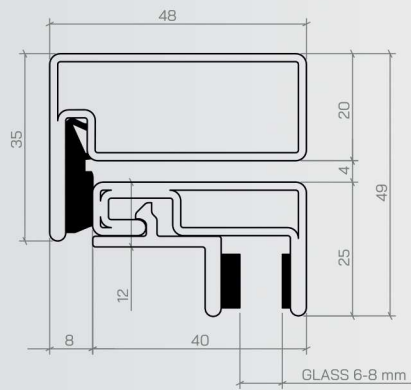

PGDOM

INDUSTRIAL

KATALOG
TECHNISCHER

PGDOM
INDUSTRIAL

INHALTSVERZEICHNIS

- 4 Profilsysteme
- 5 Sprossentypen
- 6 Griffarten
- 8 Griffhöhe
- 9 Türgriffe
- 10 Schiebetüren - Wandmontage
- 11 Schiebetüren Loft Art - Wandmontage
- 12 Schiebetüren - mit festem Element
- 13 Schiebetüren - mit Oberlicht und fest
- 14 Schiebetüren-Set
- 15 Schiebetüren - versteckte Kassette
- 16 Scharniertür
- 18 Drehtür-Set
- 19 Doppelflügeltür
- 20 Doppelflügeltür-Set
- 22 Pendeltür
- 23 Falttür - ohne Bodenschiene
- 24 Falttür - mit Bodenschiene
- 25 Feste Glaswandinstallation
- 26 Montage Drehtür
- 27 Montage Drehtür-Set
- 28 Montage Ecktrennwand
- 29 Glastypen
- 30 Unsere Projekte - Fotos

PROFILSYSTEME

Loft 20

Loft 25

Loft 35

SPROSSENTYPEN

Loft 20

OPTISCHE SPROSSE 20 MM GEKLEBTE

Loft 20 Konstruktionssprosse

EINSEITIG GESCHWEISST

Loft 20 geklebte Sprosse 40 mm

Loft 35 geklebte Sprosse 20 mm

Loft 25 geklebte Sprosse 20 mm

■ GRIFFARTEN

Premium mini (300 mm)

Premium (500 mm)

Standard 20 (200 mm)

Standard 50 (500 mm)

Standard

Standard 50

Premium mini

Premium

GRIFFHÖHE

TÜRGRIFFE

Quadratischer Griff
SCHWARZ, WEISS, EDELSTAHL