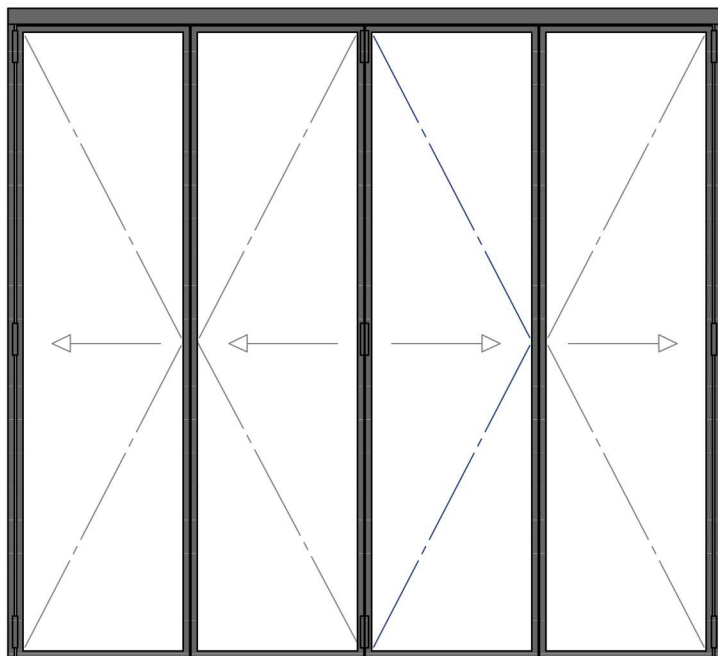

Rundgriff-WC mit Schloss
SCHWARZ, WEISS, EDELSTAHL

SCHIEBETÜREN

Wandmontage

Ohne Abstand

Mit Abstand

■ SCHIEBETÜREN LOFT ART

Wandmontage

DETAIL A

■ SCHIEBETÜREN - MIT FESTEM ELEMENT

■ SCHIEBETÜREN - MIT OBERLICHT UND FESTEM ELEMENT

SCHIEBETÜREN-SET

SCHIEBETÜREN

versteckte Kasette

SCHARNIERTÜR

DREHTÜR-SET

DOPPELFLÜGELTÜR

DOPPELFLÜGELTÜR-SET

■ PENDELTÜR

FALTTÜR

ohne Bodenschiene

MAXIMALES
TÜRBLATTGEWICHT
100KG

MÖGLICHE LÖSUNGEN

2L		1L 3P	
2L 1P		1L 2P	
3L		1L 4P	
3L 1P		4P	
4L		3L 3P	
4L 1P		4L 3P	
3L 2P		3L 4P	
2P		2L 3P	
1L 2P			
3P			