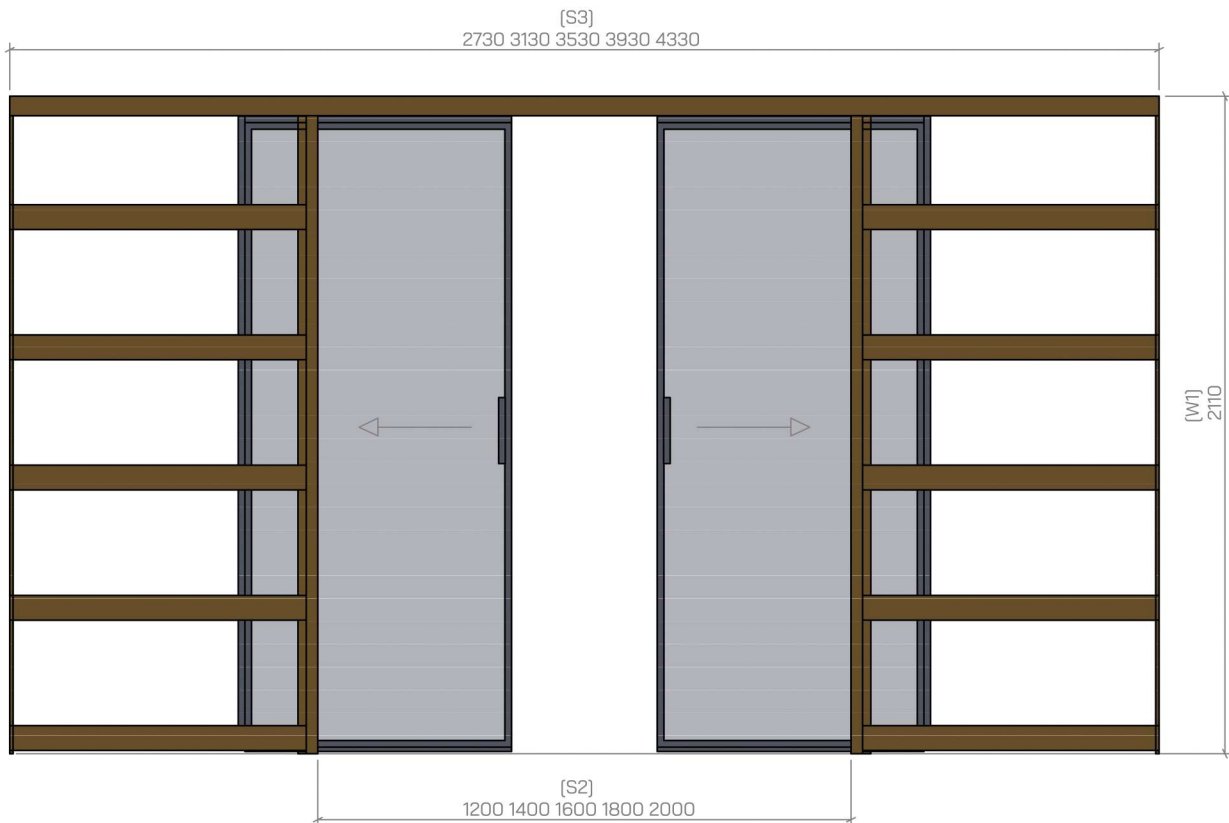

■ SCHIEBETÜREN - MIT FESTEM ELEMENT

■ SCHIEBETÜREN - MIT OBERLICHT UND FESTEM ELEMENT

SCHIEBETÜREN-SET

SCHIEBETÜREN

versteckte Kasette

SCHARNIERTÜR

DREHTÜR-SET

DOPPELFLÜGELTÜR

DOPPELFLÜGELTÜR-SET

■ PENDELTÜR

FALTTÜR

ohne Bodenschiene

MAXIMALES
TÜRBLATTGEWICHT
100KG

MÖGLICHE LÖSUNGEN

2L		1L 3P	
2L 1P		1L 2P	
3L		1L 4P	
3L 1P		4P	
4L		3L 3P	
4L 1P		4L 3P	
3L 2P		3L 4P	
2P		2L 3P	
1L 2P			
3P			