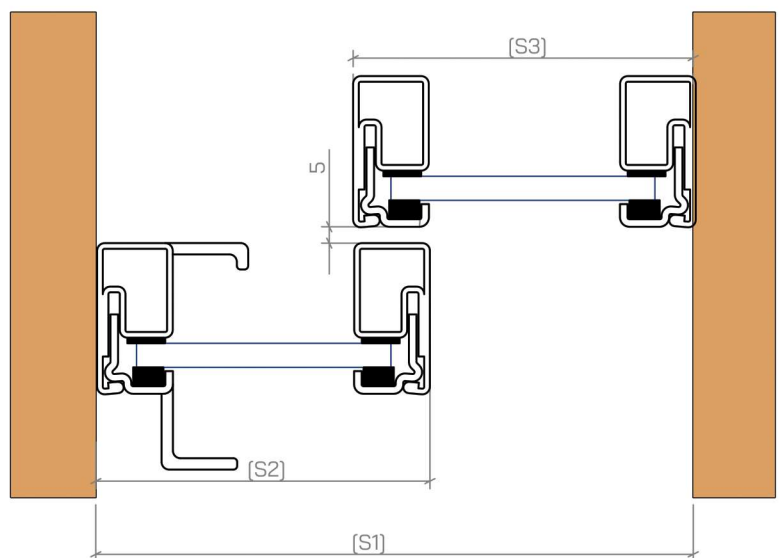

■ SCHIEBETÜREN - MIT OBERLICHT UND FESTEM ELEMENT