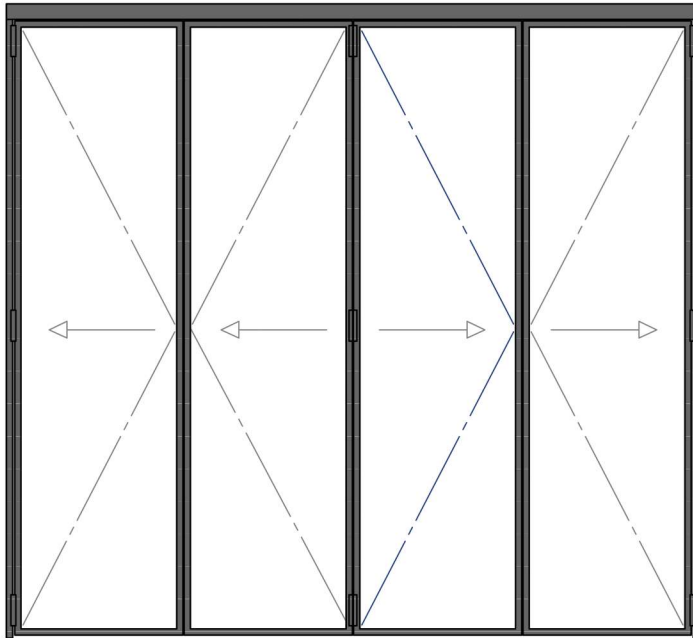

FALTTÜR mit Bodenschiene

MAXIMALES
TÜRBLATTGEWICHT
100KG

MÖGLICHE LÖSUNGEN

2L		5L	
2L 1P		3L 3P	
3L		7L	
3L 1P		4L 3P	
4L		5L 2P	
4L 1P		5L 3P	
3L 2P		2L 3P	
2P		5P	
1L 2P		3L 4P	
3L		7P	
1L 3P		2L 5P	
2L 2P		8P	
1L 4P			
4P