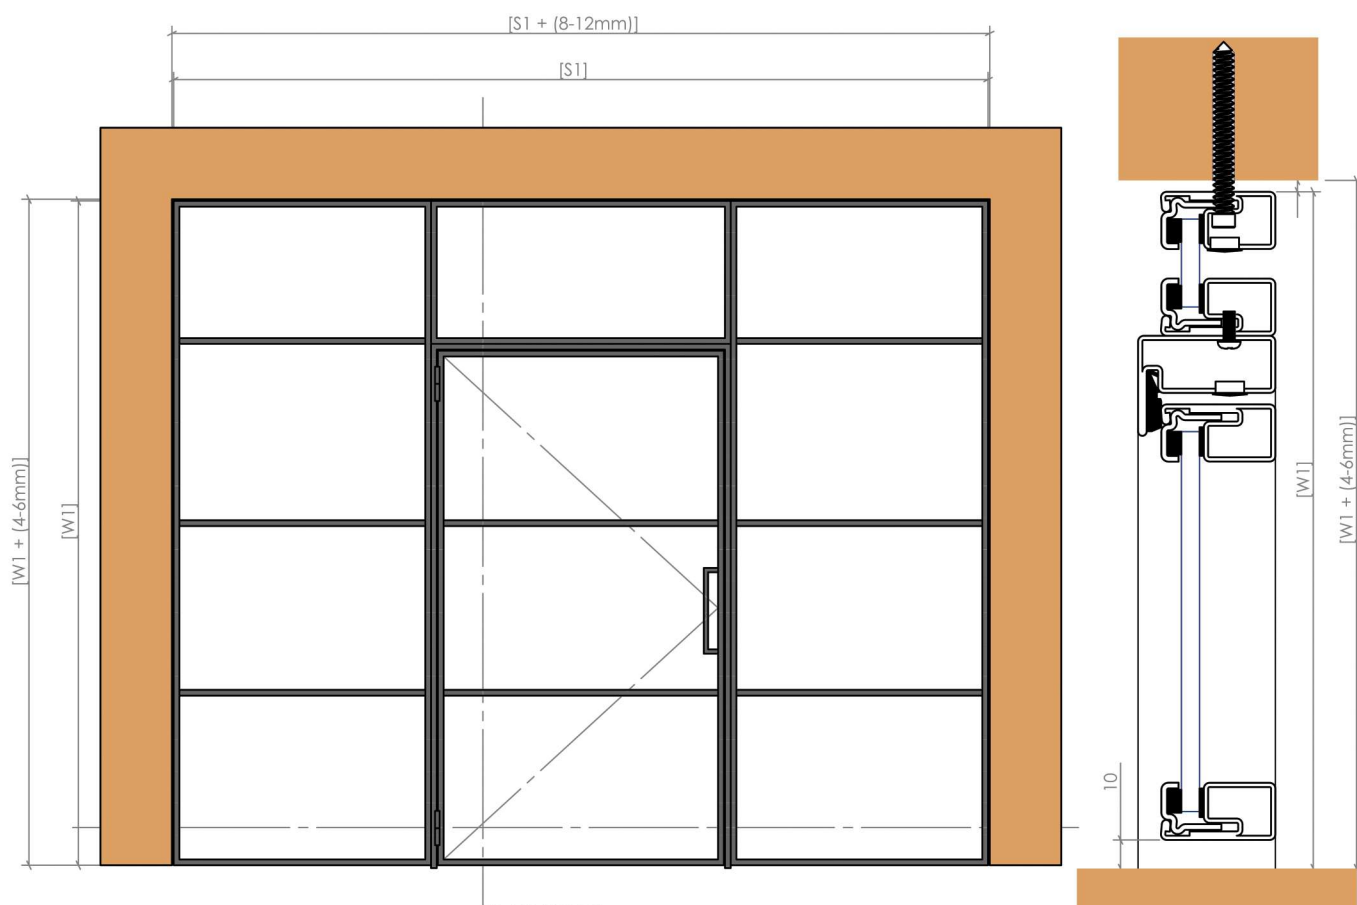

MONTAGE DREHTÜR-SET

WURTH AMO III 7,5
8,0mm x 60mm

DUMMY-STECKER
10mm

M4 x10