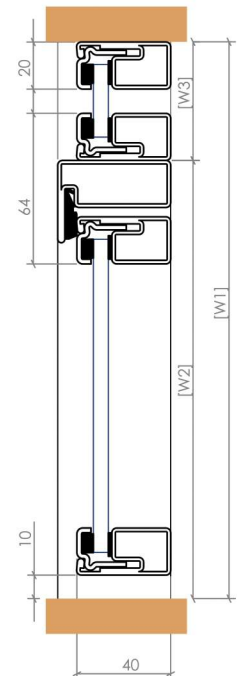

Standard 50 (500 mm)

Standard

Standard 50

Premium mini

Premium

GRIFFHÖHE

TÜRGRIFFE

Quadratischer Griff
SCHWARZ, WEISS, EDELSTAHL

Rundgriff-WC mit Schloss
SCHWARZ, WEISS, EDELSTAHL

SCHIEBETÜREN

Wandmontage

Ohne Abstand

Mit Abstand

■ SCHIEBETÜREN LOFT ART

Wandmontage

DETAIL A

■ SCHIEBETÜREN - MIT FESTEM ELEMENT

■ SCHIEBETÜREN - MIT OBERLICHT UND FESTEM ELEMENT

SCHIEBETÜREN-SET

SCHIEBETÜREN

versteckte Kasette

SCHARNIERTÜR

DREHTÜR-SET

DOPPELFLÜGELTÜR

DOPPELFLÜGELTÜR-SET

■ PENDELTÜR

FALTTÜR

ohne Bodenschiene

MAXIMALES
TÜRBLATTGEWICHT
100KG

MÖGLICHE LÖSUNGEN

2L		1L 3P	
2L 1P		1L 2P	
3L		1L 4P	
3L 1P		4P	
4L		3L 3P	
4L 1P		4L 3P	
3L 2P		3L 4P	
2P		2L 3P	
1L 2P			
3P			