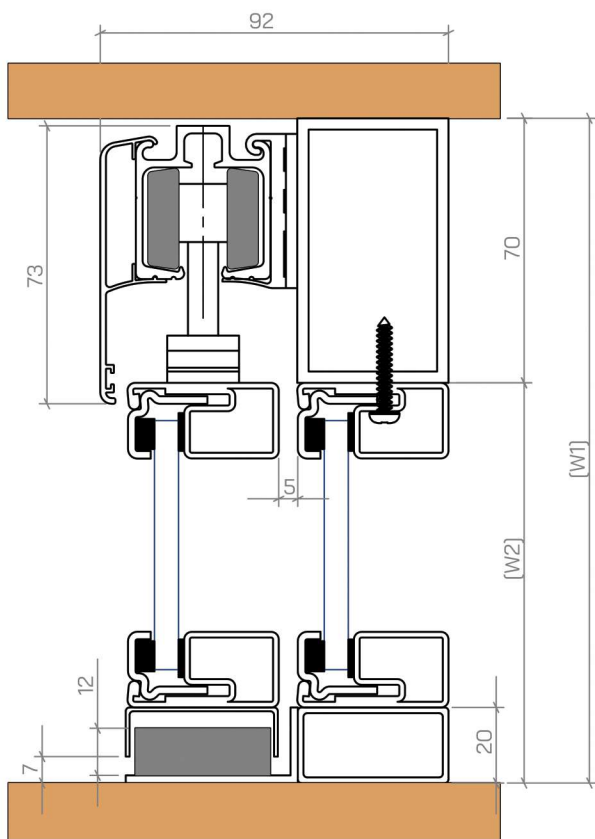

■ SCHIEBETÜREN - MIT FESTEM ELEMENT