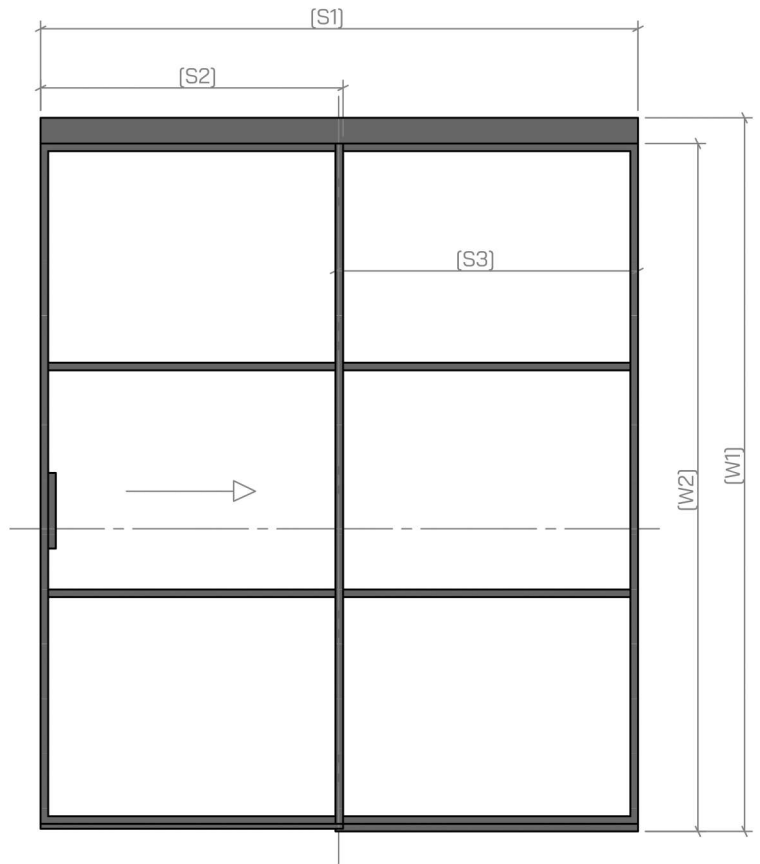

Rundgriff-WC mit Schloss
SCHWARZ, WEISS, EDELSTAHL

SCHIEBETÜREN

Wandmontage

Ohne Abstand

Mit Abstand

■ SCHIEBETÜREN LOFT ART

Wandmontage

DETAIL A

■ SCHIEBETÜREN - MIT FESTEM ELEMENT

■ SCHIEBETÜREN - MIT OBERLICHT UND FESTEM ELEMENT

SCHIEBETÜREN-SET

SCHIEBETÜREN

versteckte Kasette

SCHARNIERTÜR

DREHTÜR-SET

DOPPELFLÜGELTÜR