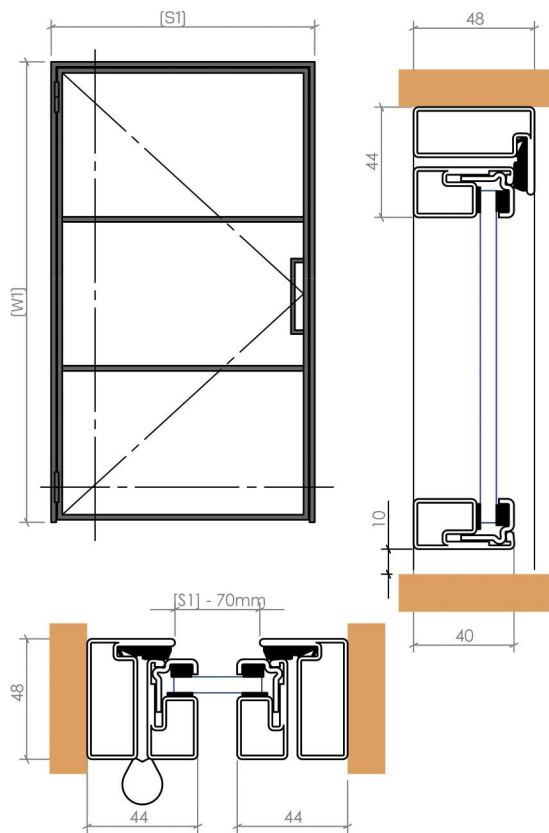

Rundgriff-WC mit Schloss
SCHWARZ, WEISS, EDELSTAHL

SCHIEBETÜREN

Wandmontage

Ohne Abstand

Mit Abstand

■ SCHIEBETÜREN LOFT ART

Wandmontage

DETAIL A

■ SCHIEBETÜREN - MIT FESTEM ELEMENT

■ SCHIEBETÜREN - MIT OBERLICHT UND FESTEM ELEMENT

SCHIEBETÜREN-SET

SCHIEBETÜREN

versteckte Kasette

SCHARNIERTÜR

DREHTÜR-SET

DOPPELFLÜGELTÜR

DOPPELFLÜGELTÜR-SET

■ PENDELTÜR

FALTTÜR

ohne Bodenschiene

MAXIMALES
TÜRBLATTGEWICHT
100KG

MÖGLICHE LÖSUNGEN

2L		1L 3P	
2L 1P		1L 2P	
3L		1L 4P	
3L 1P		4P	
4L		3L 3P	
4L 1P		4L 3P	
3L 2P		3L 4P	
2P		2L 3P	
1L 2P			
3P			