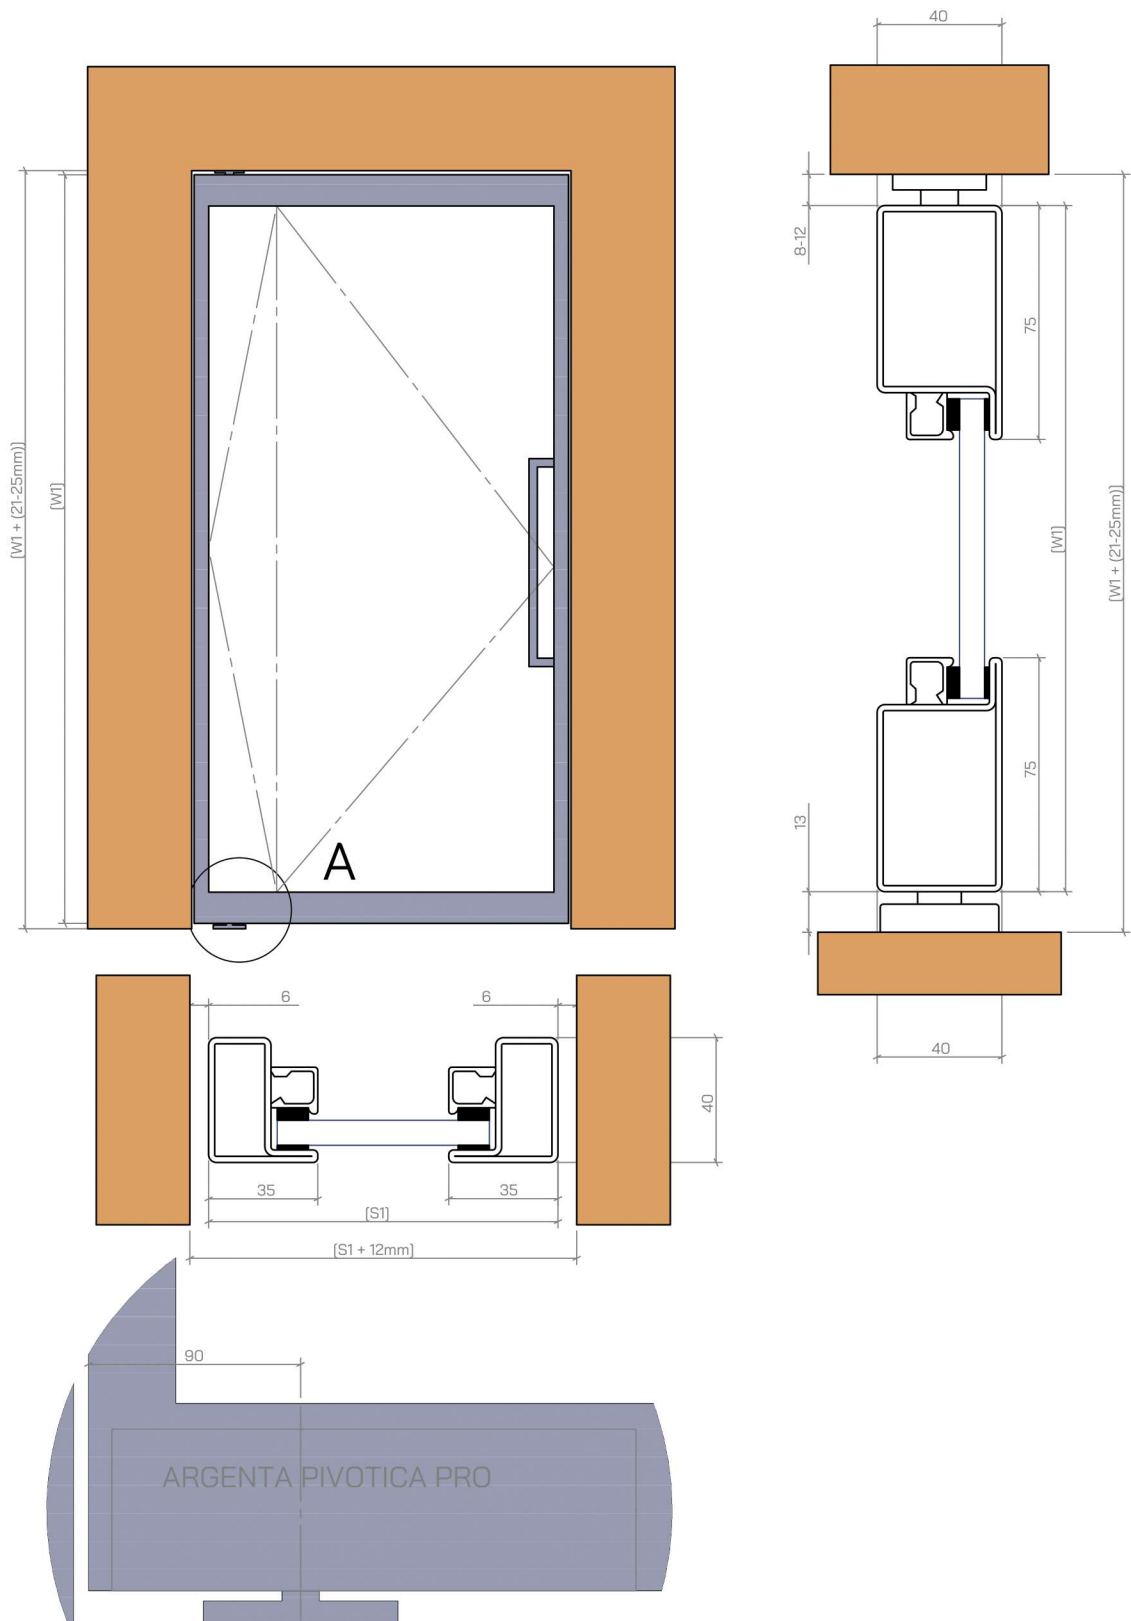

Rundgriff-WC mit Schloss
SCHWARZ, WEISS, EDELSTAHL

SCHIEBETÜREN

Wandmontage

Ohne Abstand

Mit Abstand

■ SCHIEBETÜREN LOFT ART

Wandmontage

DETAIL A

■ SCHIEBETÜREN - MIT FESTEM ELEMENT

■ SCHIEBETÜREN - MIT OBERLICHT UND FESTEM ELEMENT

SCHIEBETÜREN-SET

SCHIEBETÜREN

versteckte Kasette

SCHARNIERTÜR

DREHTÜR-SET

DOPPELFLÜGELTÜR

DOPPELFLÜGELTÜR-SET

■ PENDELTÜR

FALTTÜR

ohne Bodenschiene

MAXIMALES
TÜRBLATTGEWICHT
100KG

MÖGLICHE LÖSUNGEN

2L		1L 3P	
2L 1P		1L 2P	
3L		1L 4P	
3L 1P		4P	
4L		3L 3P	
4L 1P		4L 3P	
3L 2P		3L 4P	
2P		2L 3P	
1L 2P			
3P			