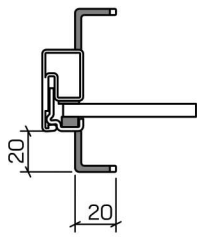

EINSEITIG GESCHWEISST

Loft 20 geklebte Sprosse 40 mm

Loft 35 geklebte Sprosse 20 mm

Loft 25 geklebte Sprosse 20 mm

■ GRIFFARTEN

Premium mini (300 mm)

Premium (500 mm)

Standard 20 (200 mm)

Standard 50 (500 mm)

Standard

Standard 50

Premium mini

Premium

GRIFFHÖHE

TÜRGRIFFE

Quadratischer Griff
SCHWARZ, WEISS, EDELSTAHL