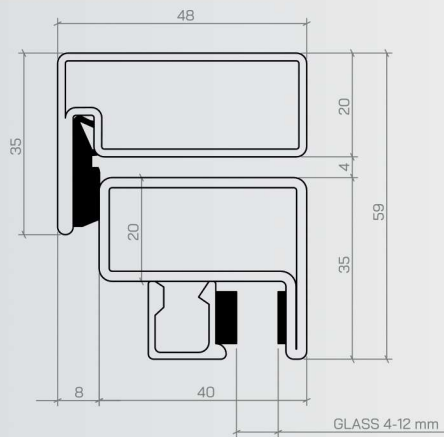

PGDOM

INDUSTRIAL

KATALOG
TECHNISCHER

PGDOM
INDUSTRIAL

INHALTSVERZEICHNIS

- 4 Profilsysteme
- 5 Sprossentypen
- 6 Griffarten
- 8 Griffhöhe
- 9 Türgriffe
- 10 Schiebetüren - Wandmontage
- 11 Schiebetüren Loft Art - Wandmontage
- 12 Schiebetüren - mit festem Element
- 13 Schiebetüren - mit Oberlicht und fest
- 14 Schiebetüren-Set
- 15 Schiebetüren - versteckte Kassette
- 16 Scharniertür
- 18 Drehtür-Set
- 19 Doppelflügeltür
- 20 Doppelflügeltür-Set
- 22 Pendeltür
- 23 Falttür - ohne Bodenschiene
- 24 Falttür - mit Bodenschiene
- 25 Feste Glaswandinstallation
- 26 Montage Drehtür
- 27 Montage Drehtür-Set
- 28 Montage Ecktrennwand
- 29 Glastypen
- 30 Unsere Projekte - Fotos

PROFILSYSTEME

Loft 20

Loft 25

Loft 35

SPROSSENTYPEN

Loft 20

OPTISCHE SPROSSE 20 MM GEKLEBTE

Loft 20 Konstruktionssprosse

EINSEITIG GESCHWEISST

Loft 20 geklebte Sprosse 40 mm

Loft 35 geklebte Sprosse 20 mm

Loft 25 geklebte Sprosse 20 mm

■ GRIFFARTEN

Premium mini (300 mm)

Premium (500 mm)

Standard 20 (200 mm)

Standard 50 (500 mm)

Standard

Standard 50

Premium mini

Premium

GRIFFHÖHE

TÜRGRIFFE

Quadratischer Griff
SCHWARZ, WEISS, EDELSTAHL