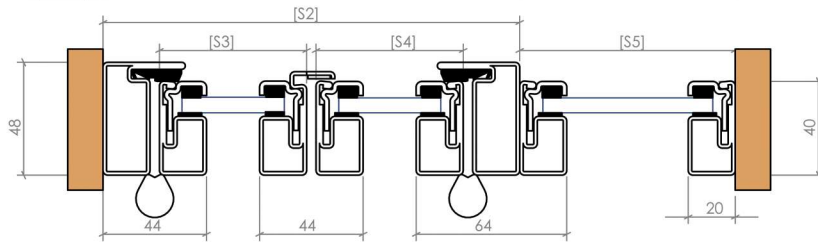

Rundgriff-WC mit Schloss
SCHWARZ, WEISS, EDELSTAHL

SCHIEBETÜREN

Wandmontage

Ohne Abstand

Mit Abstand

■ SCHIEBETÜREN LOFT ART

Wandmontage

DETAIL A

■ SCHIEBETÜREN - MIT FESTEM ELEMENT

■ SCHIEBETÜREN - MIT OBERLICHT UND FESTEM ELEMENT

SCHIEBETÜREN-SET

SCHIEBETÜREN

versteckte Kasette

SCHARNIERTÜR

DREHTÜR-SET

DOPPELFLÜGELTÜR

DOPPELFLÜGELTÜR-SET

■ PENDELTÜR

FALTTÜR

ohne Bodenschiene

MAXIMALES
TÜRBLATTGEWICHT
100KG

MÖGLICHE LÖSUNGEN

2L		1L 3P	
2L 1P		1L 2P	
3L		1L 4P	
3L 1P		4P	
4L		3L 3P	
4L 1P		4L 3P	
3L 2P		3L 4P	
2P		2L 3P	
1L 2P			
3P			