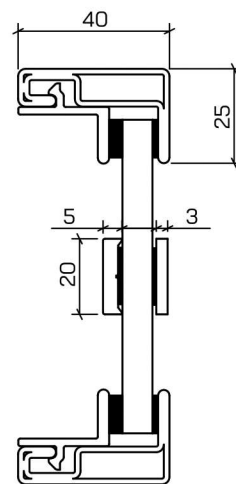

PROFILSYSTEME

Loft 20

Loft 25

Loft 35

SPROSSENTYPEN

Loft 20

OPTISCHE SPROSSE 20 MM GEKLEBTE

Loft 20 Konstruktionssprosse

EINSEITIG GESCHWEISST

Loft 20 geklebte Sprosse 40 mm

Loft 35 geklebte Sprosse 20 mm

Loft 25 geklebte Sprosse 20 mm

■ GRIFFARTEN

Premium mini (300 mm)

Premium (500 mm)

Standard 20 (200 mm)

Standard 50 (500 mm)

Standard

Standard 50

Premium mini

Premium

GRIFFHÖHE

TÜRGRIFFE

Quadratischer Griff
SCHWARZ, WEISS, EDELSTAHL