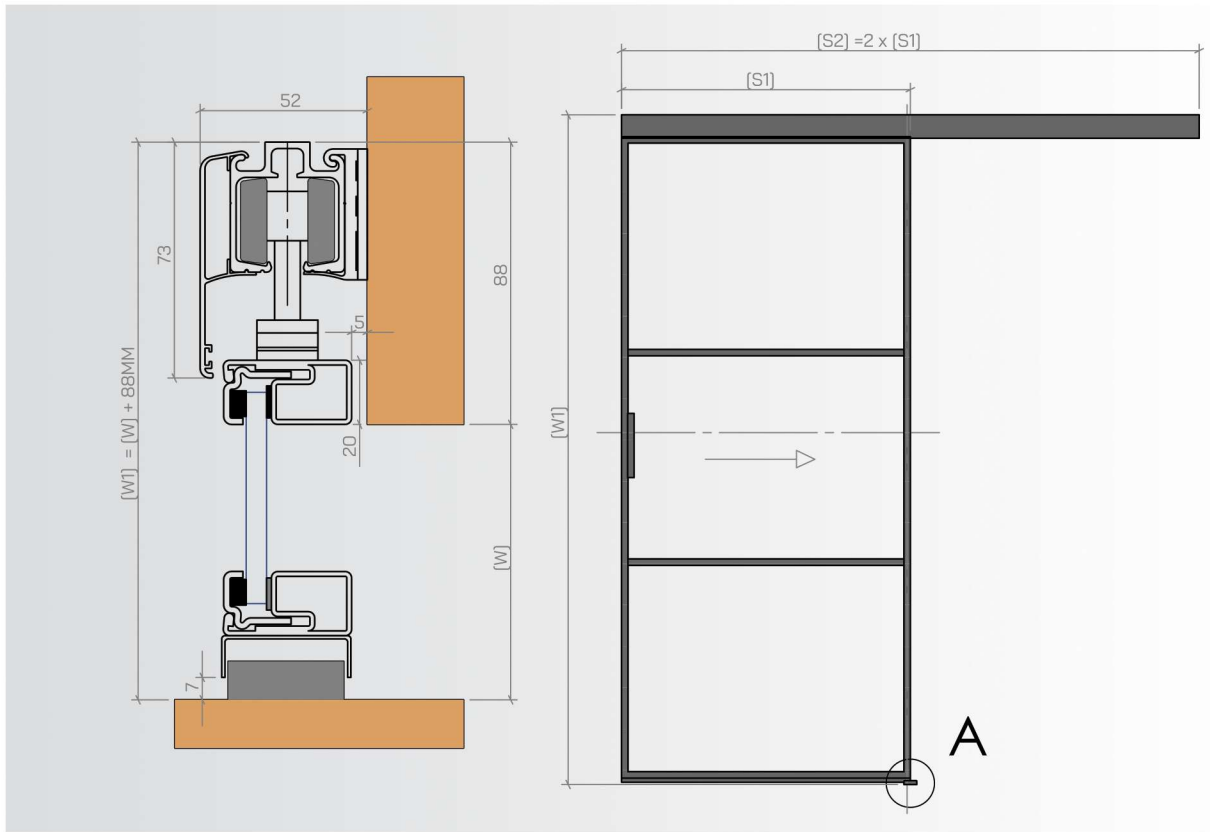

Rundgriff-WC mit Schloss
SCHWARZ, WEISS, EDELSTAHL

SCHIEBETÜREN

Wandmontage

Ohne Abstand

Mit Abstand

■ SCHIEBETÜREN LOFT ART

Wandmontage

DETAIL A