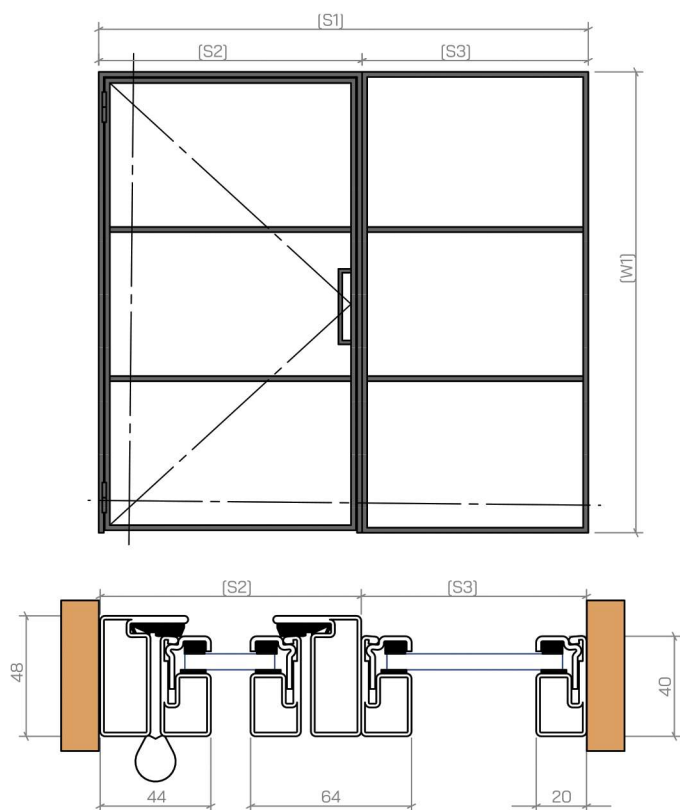

Rundgriff-WC mit Schloss
SCHWARZ, WEISS, EDELSTAHL

SCHIEBETÜREN

Wandmontage

Ohne Abstand

Mit Abstand

■ SCHIEBETÜREN LOFT ART

Wandmontage

DETAIL A

■ SCHIEBETÜREN - MIT FESTEM ELEMENT

■ SCHIEBETÜREN - MIT OBERLICHT UND FESTEM ELEMENT

SCHIEBETÜREN-SET

SCHIEBETÜREN

versteckte Kasette

SCHARNIERTÜR

DREHTÜR-SET

DOPPELFLÜGELTÜR

DOPPELFLÜGELTÜR-SET

■ PENDELTÜR

FALTTÜR

ohne Bodenschiene

MAXIMALES
TÜRBLATTGEWICHT
100KG

MÖGLICHE LÖSUNGEN

2L		1L 3P	
2L 1P		1L 2P	
3L		1L 4P	
3L 1P		4P	
4L		3L 3P	
4L 1P		4L 3P	
3L 2P		3L 4P	
2P		2L 3P	
1L 2P			
3P			