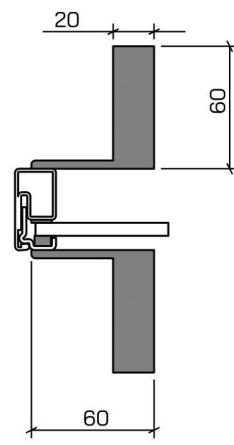

EINSEITIG GESCHWEISST

Loft 20 geklebte Sprosse 40 mm

Loft 35 geklebte Sprosse 20 mm

Loft 25 geklebte Sprosse 20 mm

■ GRIFFARTEN

Premium mini (300 mm)

Premium (500 mm)

Standard 20 (200 mm)

Standard 50 (500 mm)

Standard

Standard 50

Premium mini

Premium

GRIFFHÖHE

TÜRGRIFFE

Quadratischer Griff
SCHWARZ, WEISS, EDELSTAHL