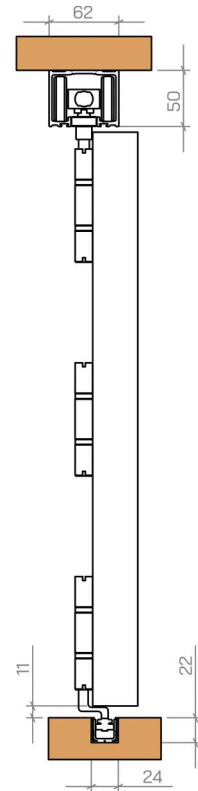

FALTTÜR mit Bodenschiene

MAXIMALES
TÜRBLATTGEWICHT
100KG

MÖGLICHE LÖSUNGEN

2L		5L	
2L 1P		3L 3P	
3L		7L	
3L 1P		4L 3P	
4L		5L 2P	
4L 1P		5L 3P	
3L 2P		2L 3P	
2P		5P	
1L 2P		3L 4P	
3L		7P	
1L 3P		2L 5P	
2L 2P		8P	
1L 4P			
4P