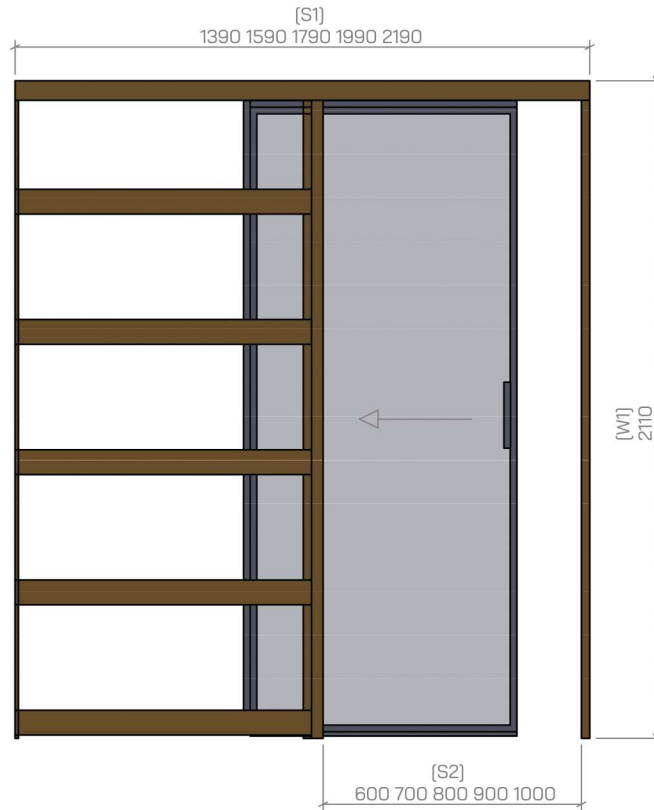

■ SCHIEBETÜREN - MIT FESTEM ELEMENT

■ SCHIEBETÜREN - MIT OBERLICHT UND FESTEM ELEMENT

SCHIEBETÜREN-SET

SCHIEBETÜREN

versteckte Kasette

SCHARNIERTÜR

DREHTÜR-SET

DOPPELFLÜGELTÜR

DOPPELFLÜGELTÜR-SET

■ PENDELTÜR

FALTTÜR

ohne Bodenschiene

MAXIMALES
TÜRBLATTGEWICHT
100KG

MÖGLICHE LÖSUNGEN

2L		1L 3P	
2L 1P		1L 2P	
3L		1L 4P	
3L 1P		4P	
4L		3L 3P	
4L 1P		4L 3P	
3L 2P		3L 4P	
2P		2L 3P	
1L 2P			
3P			