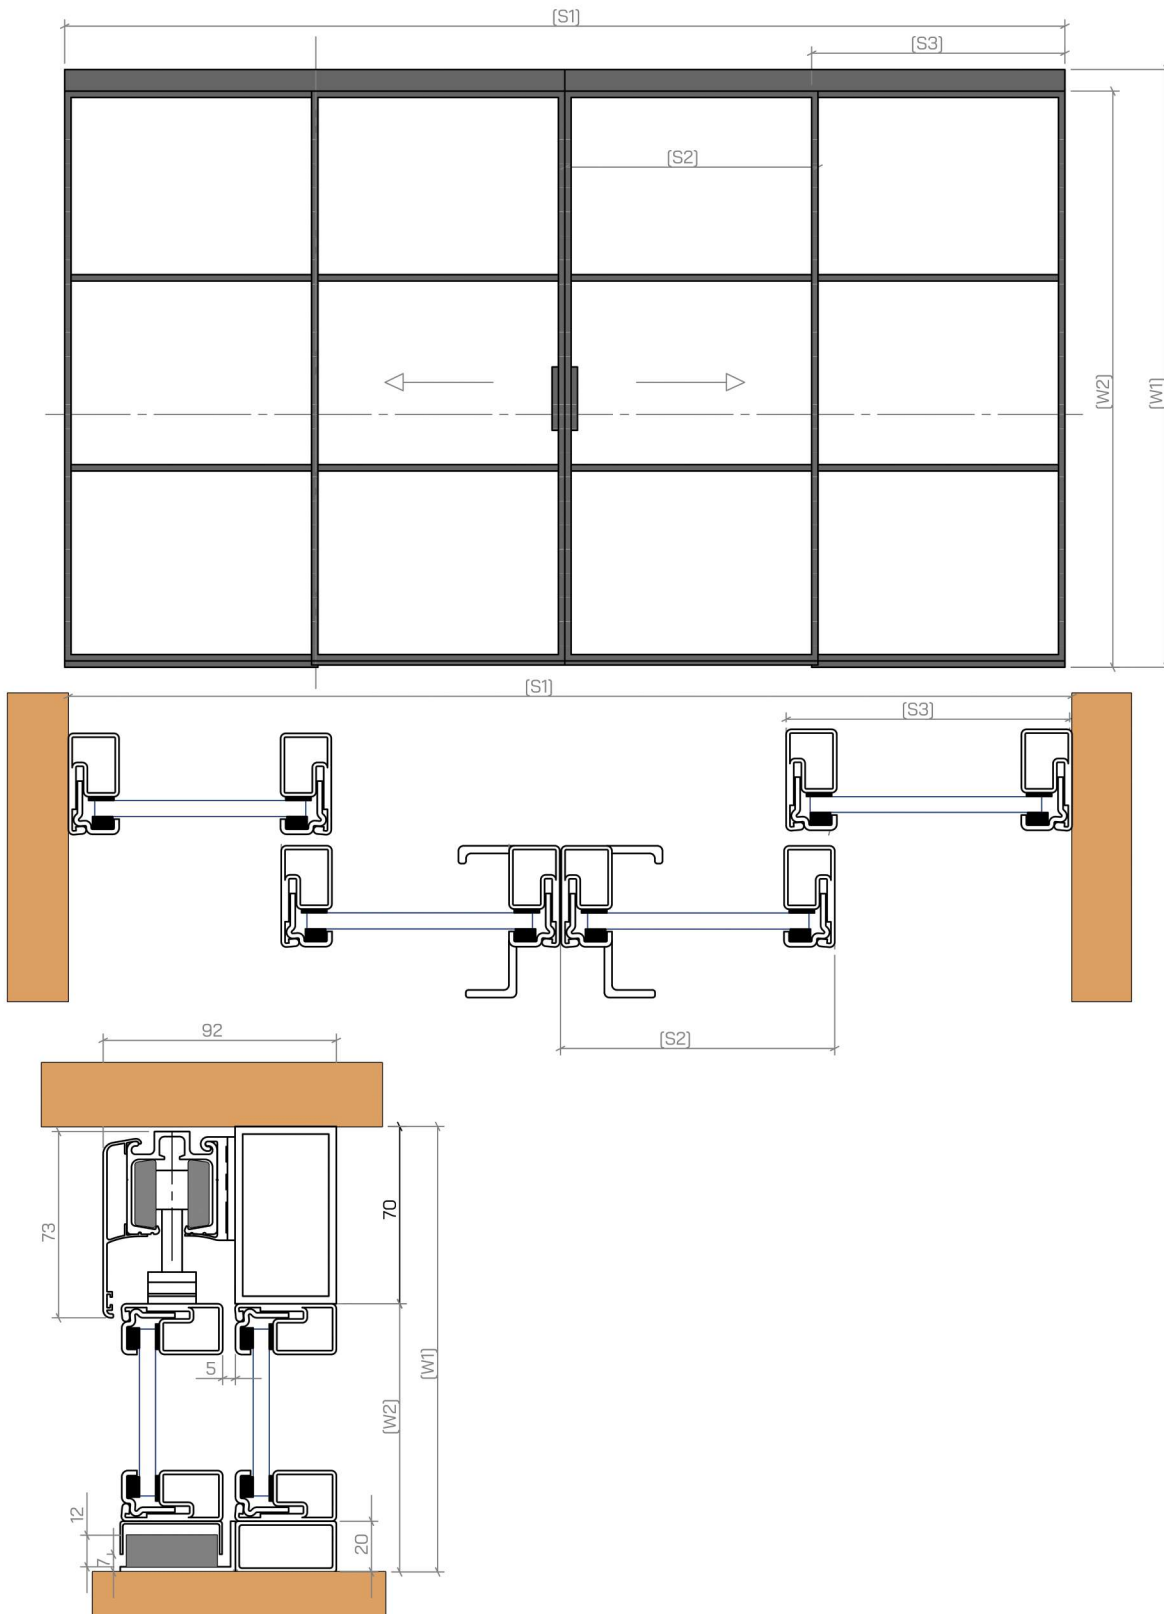

Rundgriff-WC mit Schloss
SCHWARZ, WEISS, EDELSTAHL

SCHIEBETÜREN

Wandmontage

Ohne Abstand

Mit Abstand

■ SCHIEBETÜREN LOFT ART

Wandmontage

DETAIL A

■ SCHIEBETÜREN - MIT FESTEM ELEMENT

■ SCHIEBETÜREN - MIT OBERLICHT UND FESTEM ELEMENT

SCHIEBETÜREN-SET

SCHIEBETÜREN

versteckte Kasette

SCHARNIERTÜR

DREHTÜR-SET

DOPPELFLÜGELTÜR