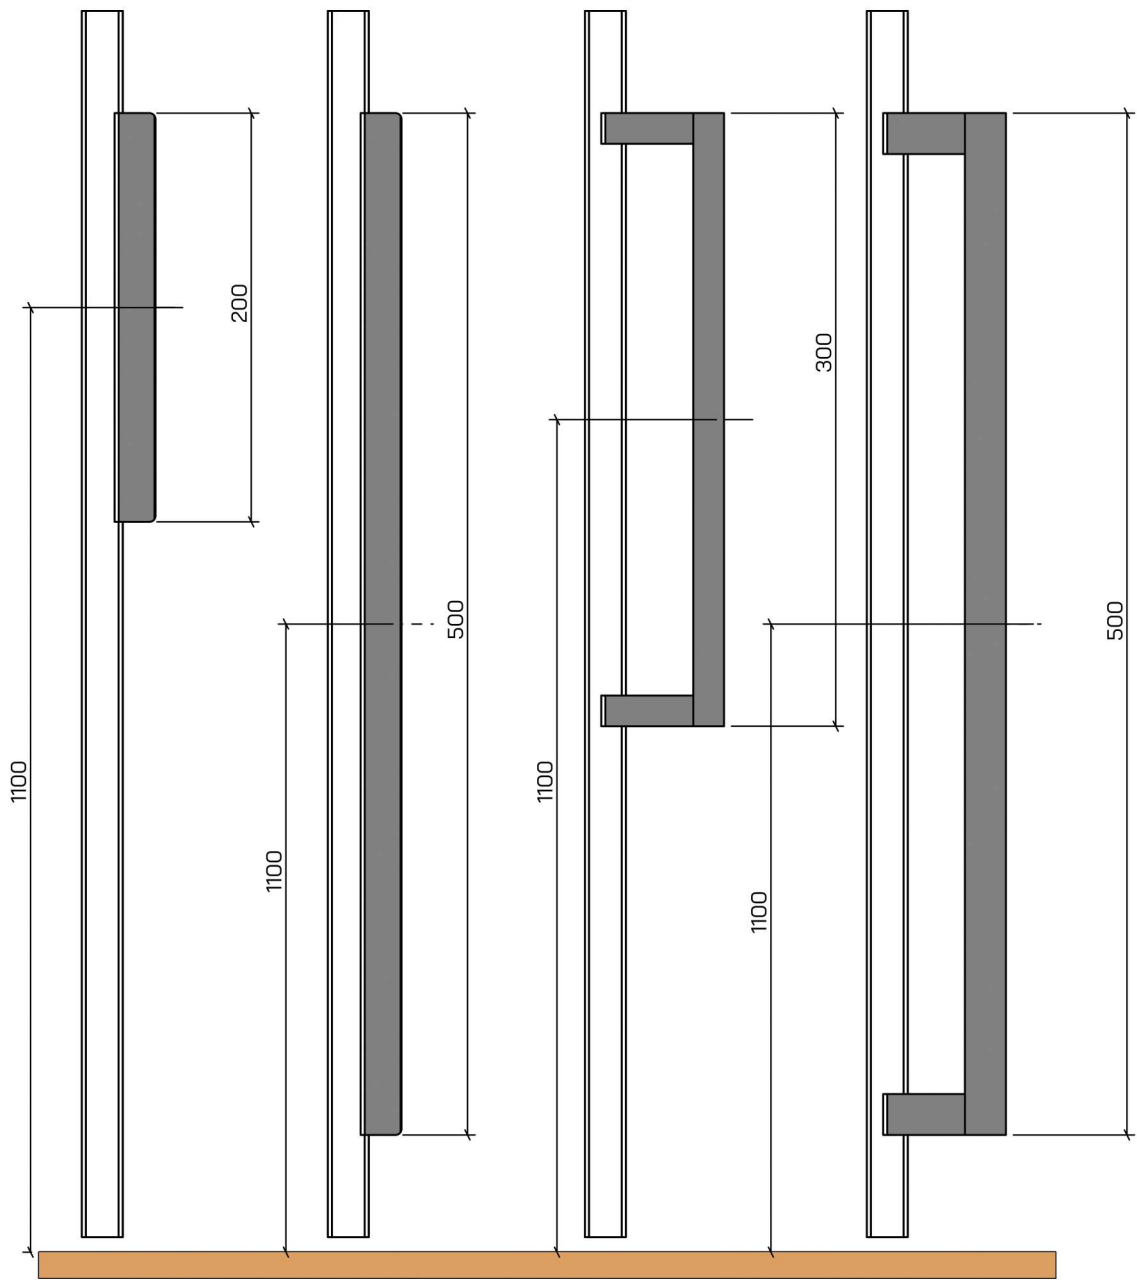

PROFILSYSTEME

Loft 20

Loft 25

Loft 35

SPROSSENTYPEN

Loft 20

OPTISCHE SPROSSE 20 MM GEKLEBTE

Loft 20 Konstruktionssprosse

EINSEITIG GESCHWEISST

Loft 20 geklebte Sprosse 40 mm

Loft 35 geklebte Sprosse 20 mm

Loft 25 geklebte Sprosse 20 mm

■ GRIFFARTEN

Premium mini (300 mm)

Premium (500 mm)

Standard 20 (200 mm)

Standard 50 (500 mm)

Standard

Standard 50

Premium mini

Premium

GRIFFHÖHE

TÜRGRIFFE

Quadratischer Griff
SCHWARZ, WEISS, EDELSTAHL