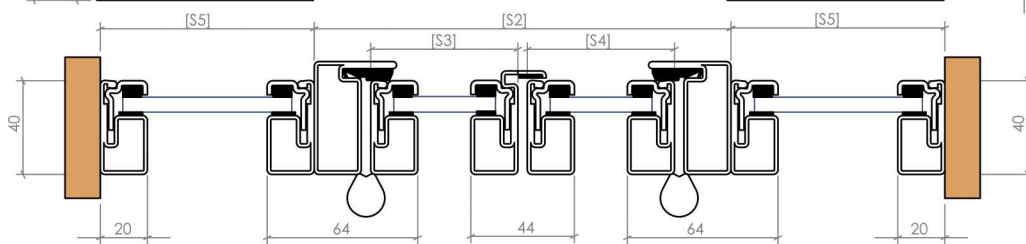

Rundgriff-WC mit Schloss
SCHWARZ, WEISS, EDELSTAHL

SCHIEBETÜREN

Wandmontage

Ohne Abstand

Mit Abstand

■ SCHIEBETÜREN LOFT ART

Wandmontage

DETAIL A

■ SCHIEBETÜREN - MIT FESTEM ELEMENT

■ SCHIEBETÜREN - MIT OBERLICHT UND FESTEM ELEMENT

SCHIEBETÜREN-SET

SCHIEBETÜREN

versteckte Kasette

SCHARNIERTÜR

DREHTÜR-SET

DOPPELFLÜGELTÜR

DOPPELFLÜGELTÜR-SET

■ PENDELTÜR

FALTTÜR

ohne Bodenschiene

MAXIMALES
TÜRBLATTGEWICHT
100KG

MÖGLICHE LÖSUNGEN

2L		1L 3P	
2L 1P		1L 2P	
3L		1L 4P	
3L 1P		4P	
4L		3L 3P	
4L 1P		4L 3P	
3L 2P		3L 4P	
2P		2L 3P	
1L 2P			
3P			