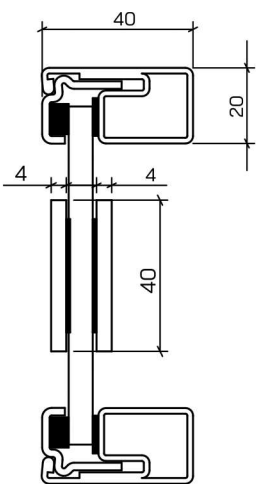

PGDOM

INDUSTRIAL

KATALOG
TECHNISCHER

PGDOM
INDUSTRIAL

INHALTSVERZEICHNIS

- 4 Profilsysteme
- 5 Sprossentypen
- 6 Griffarten
- 8 Griffhöhe
- 9 Türgriffe
- 10 Schiebetüren - Wandmontage
- 11 Schiebetüren Loft Art - Wandmontage
- 12 Schiebetüren - mit festem Element
- 13 Schiebetüren - mit Oberlicht und fest
- 14 Schiebetüren-Set
- 15 Schiebetüren - versteckte Kassette
- 16 Scharniertür
- 18 Drehtür-Set
- 19 Doppelflügeltür
- 20 Doppelflügeltür-Set
- 22 Pendeltür
- 23 Falttür - ohne Bodenschiene
- 24 Falttür - mit Bodenschiene
- 25 Feste Glaswandinstallation
- 26 Montage Drehtür
- 27 Montage Drehtür-Set
- 28 Montage Ecktrennwand
- 29 Glastypen
- 30 Unsere Projekte - Fotos

PROFILSYSTEME

Loft 20

Loft 25

Loft 35

SPROSSENTYPEN

Loft 20

OPTISCHE SPROSSE 20 MM GEKLEBTE

Loft 20 Konstruktionssprosse

EINSEITIG GESCHWEISST

Loft 20 geklebte Sprosse 40 mm

Loft 35 geklebte Sprosse 20 mm

Loft 25 geklebte Sprosse 20 mm

■ GRIFFARTEN

Premium mini (300 mm)

Premium (500 mm)

Standard 20 (200 mm)

Standard 50 (500 mm)

Standard

Standard 50

Premium mini

Premium

GRIFFHÖHE

TÜRGRIFFE

Quadratischer Griff
SCHWARZ, WEISS, EDELSTAHL