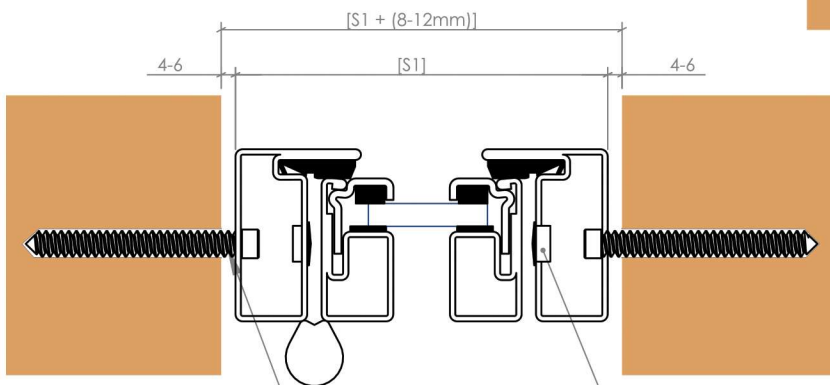

FALTTÜR mit Bodenschiene

MAXIMALES
TÜRBLATTGEWICHT
100KG

MÖGLICHE LÖSUNGEN

2L		5L	
2L 1P		3L 3P	
3L		7L	
3L 1P		4L 3P	
4L		5L 2P	
4L 1P		5L 3P	
3L 2P		2L 3P	
2P		5P	
1L 2P		3L 4P	
3L		7P	
1L 3P		2L 5P	
2L 2P		8P	
1L 4P			
4P			

MONTAGE GLASTRENNWAND

MONTAGE DREHTÜR

WURTH AMO III 7,5
8,0mm x 60mm

DUMMY-STECKER
10mm

MONTAGE DREHTÜR-SET

WURTH AMO III 7,5
8,0mm x 60mm

DUMMY-STECKER
10mm

M4 x10