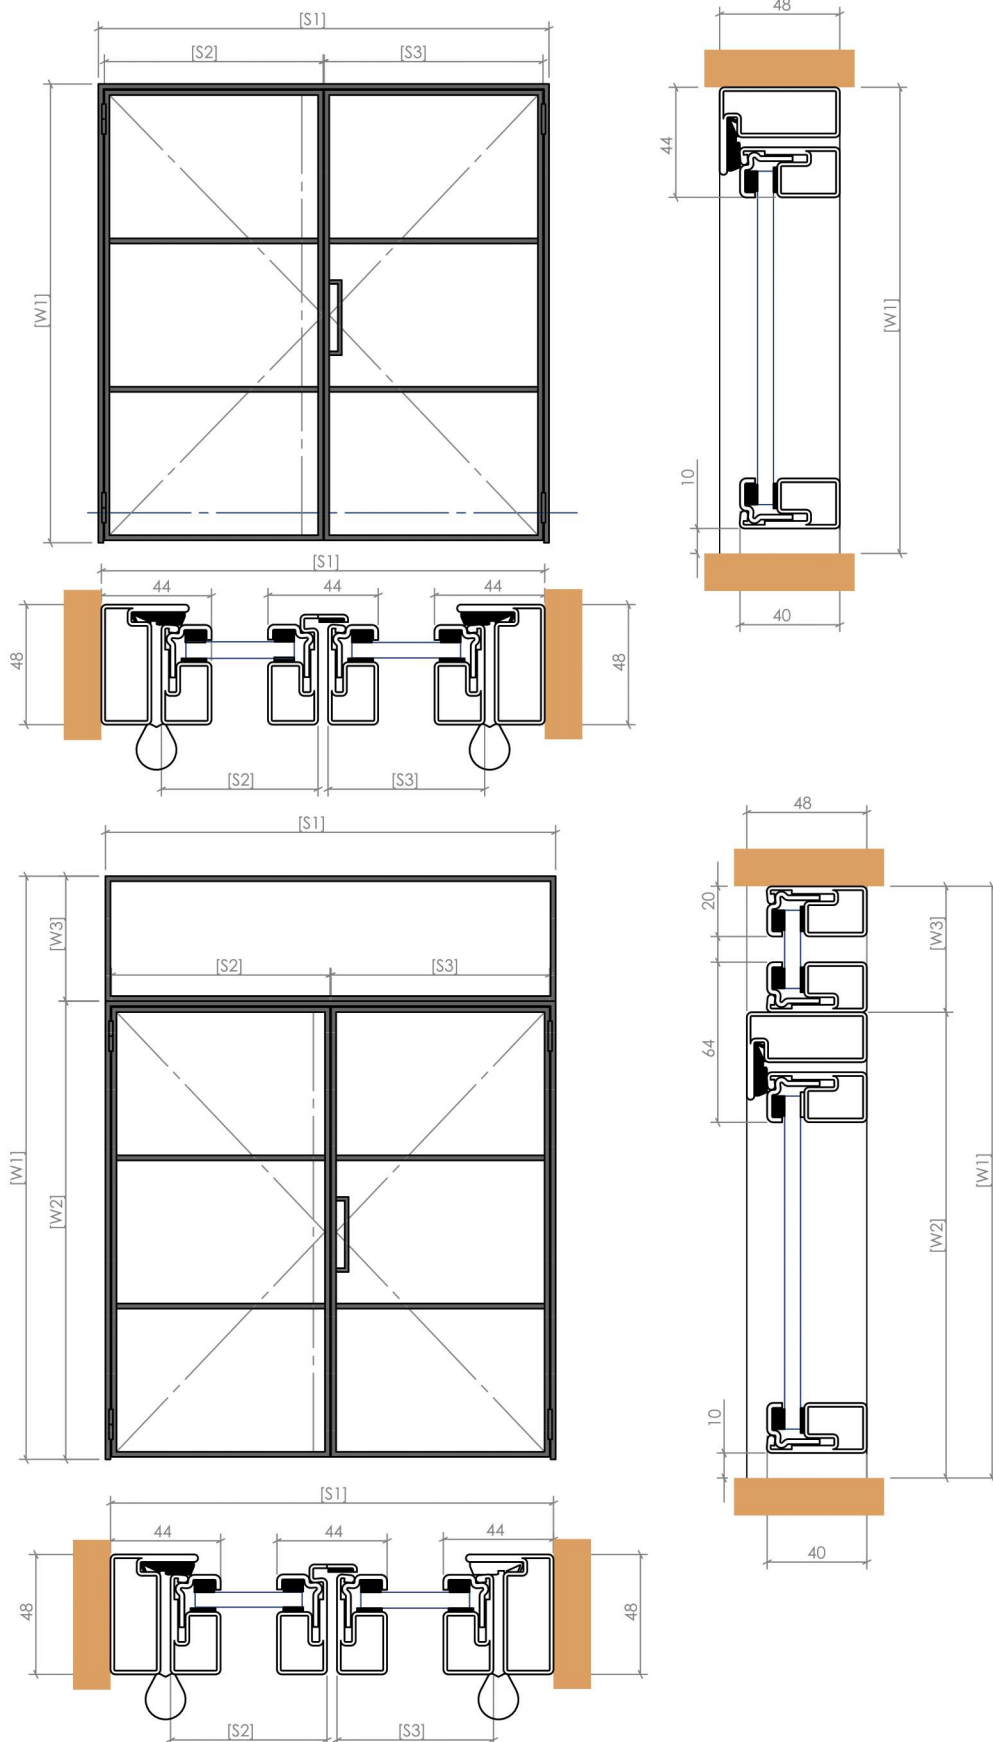

Rundgriff-WC mit Schloss
SCHWARZ, WEISS, EDELSTAHL

SCHIEBETÜREN

Wandmontage

Ohne Abstand

Mit Abstand

■ SCHIEBETÜREN LOFT ART

Wandmontage

DETAIL A

■ SCHIEBETÜREN - MIT FESTEM ELEMENT

■ SCHIEBETÜREN - MIT OBERLICHT UND FESTEM ELEMENT

SCHIEBETÜREN-SET

SCHIEBETÜREN

versteckte Kasette

SCHARNIERTÜR

DREHTÜR-SET

DOPPELFLÜGELTÜR

DOPPELFLÜGELTÜR-SET

■ PENDELTÜR

FALTTÜR

ohne Bodenschiene

MAXIMALES
TÜRBLATTGEWICHT
100KG

MÖGLICHE LÖSUNGEN

2L		1L 3P	
2L 1P		1L 2P	
3L		1L 4P	
3L 1P		4P	
4L		3L 3P	
4L 1P		4L 3P	
3L 2P		3L 4P	
2P		2L 3P	
1L 2P			
3P			