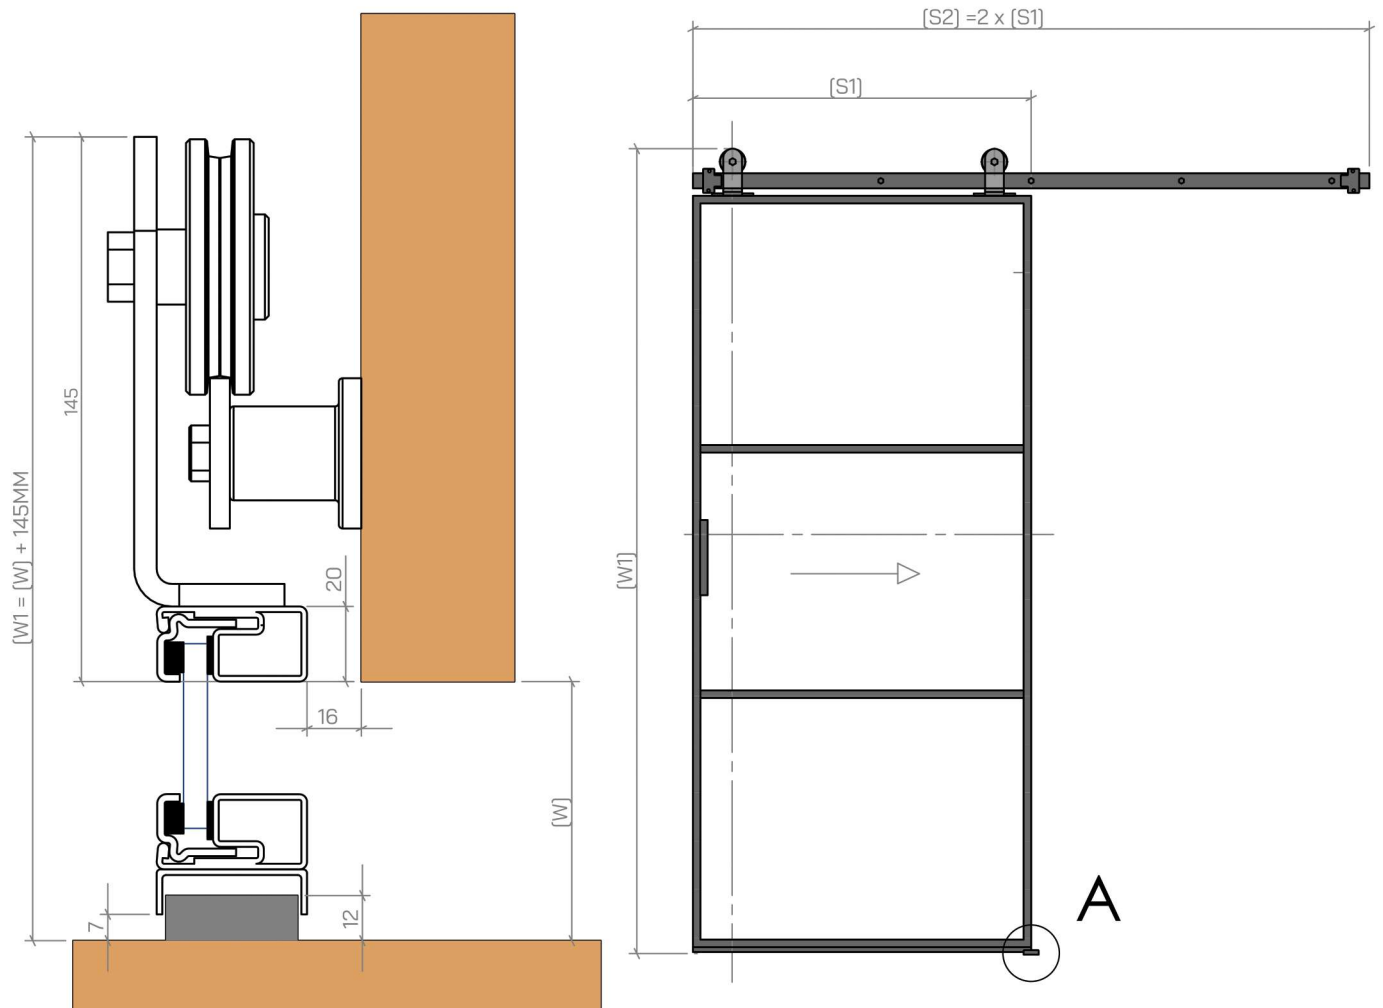

Rundgriff-WC mit Schloss
SCHWARZ, WEISS, EDELSTAHL

SCHIEBETÜREN

Wandmontage

Ohne Abstand

Mit Abstand

■ SCHIEBETÜREN LOFT ART

Wandmontage

DETAIL A