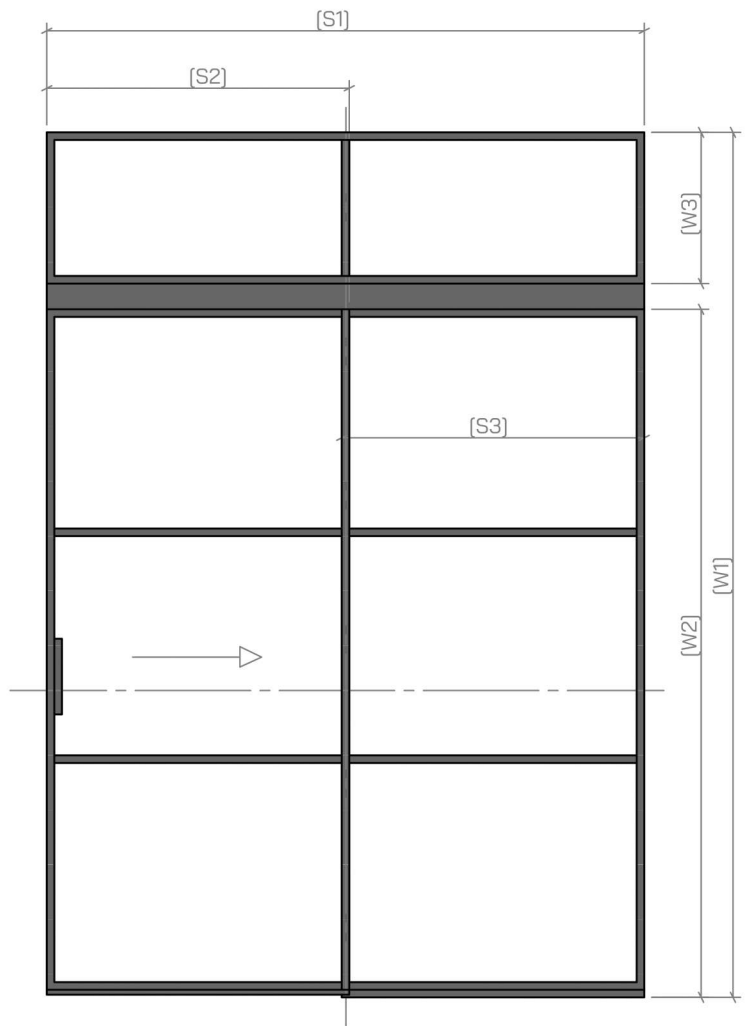

Rundgriff-WC mit Schloss
SCHWARZ, WEISS, EDELSTAHL

SCHIEBETÜREN

Wandmontage

Ohne Abstand

Mit Abstand

■ SCHIEBETÜREN LOFT ART

Wandmontage

DETAIL A

■ SCHIEBETÜREN - MIT FESTEM ELEMENT

■ SCHIEBETÜREN - MIT OBERLICHT UND FESTEM ELEMENT

SCHIEBETÜREN-SET

SCHIEBETÜREN

versteckte Kasette

SCHARNIERTÜR

DREHTÜR-SET

DOPPELFLÜGELTÜR