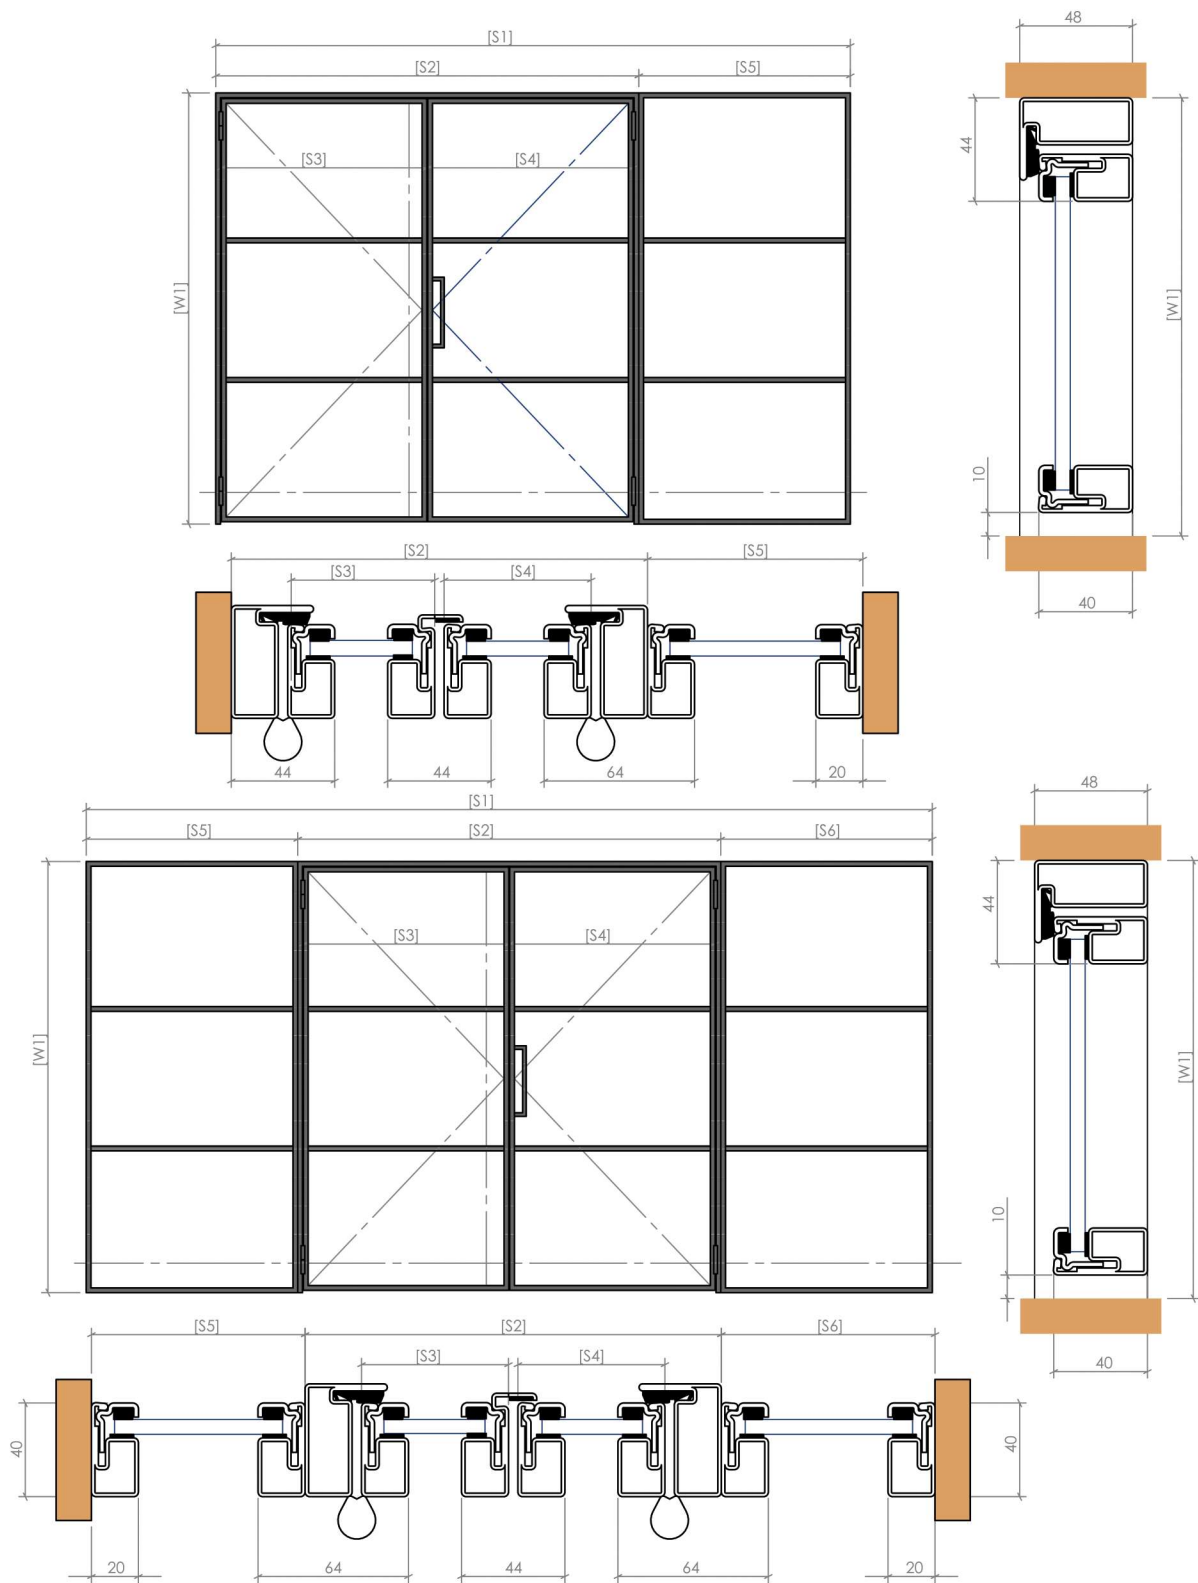

DOPPELFLÜGELTÜR-SET