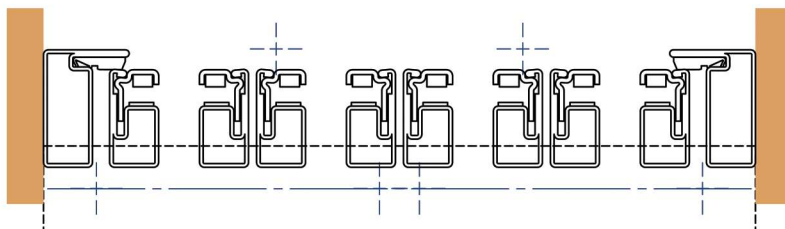

Rundgriff-WC mit Schloss
SCHWARZ, WEISS, EDELSTAHL

SCHIEBETÜREN

Wandmontage

Ohne Abstand

Mit Abstand

■ SCHIEBETÜREN LOFT ART

Wandmontage

DETAIL A

■ SCHIEBETÜREN - MIT FESTEM ELEMENT

■ SCHIEBETÜREN - MIT OBERLICHT UND FESTEM ELEMENT

SCHIEBETÜREN-SET

SCHIEBETÜREN

versteckte Kasette

SCHARNIERTÜR

DREHTÜR-SET

DOPPELFLÜGELTÜR

DOPPELFLÜGELTÜR-SET

■ PENDELTÜR

FALTTÜR

ohne Bodenschiene

MAXIMALES
TÜRBLATTGEWICHT
100KG

MÖGLICHE LÖSUNGEN

2L		1L 3P	
2L 1P		1L 2P	
3L		1L 4P	
3L 1P		4P	
4L		3L 3P	
4L 1P		4L 3P	
3L 2P		3L 4P	
2P		2L 3P	
1L 2P			
3P			