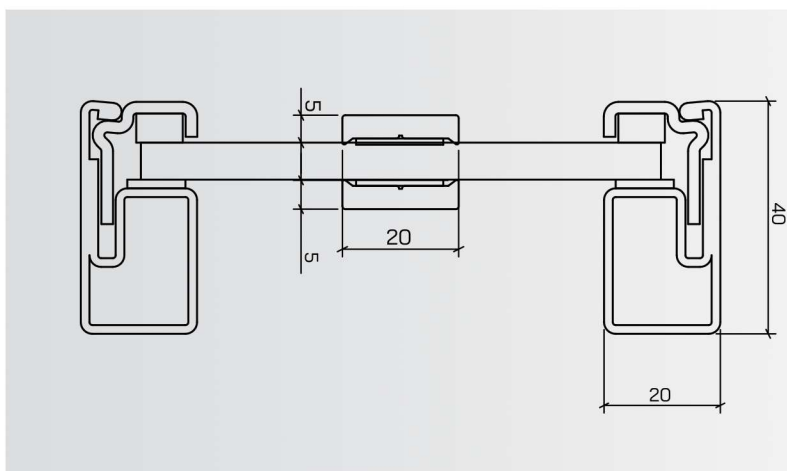

PROFILSYSTEME

Loft 20

Loft 25

Loft 35

SPROSSENTYPEN

Loft 20

OPTISCHE SPROSSE 20 MM GEKLEBTE

Loft 20 Konstruktionssprosse

EINSEITIG GESCHWEISST

Loft 20 geklebte Sprosse 40 mm

Loft 35 geklebte Sprosse 20 mm

Loft 25 geklebte Sprosse 20 mm

■ GRIFFARTEN

Premium mini (300 mm)

Premium (500 mm)

Standard 20 (200 mm)

Standard 50 (500 mm)

Standard

Standard 50

Premium mini

Premium

GRIFFHÖHE

TÜRGRIFFE

Quadratischer Griff
SCHWARZ, WEISS, EDELSTAHL