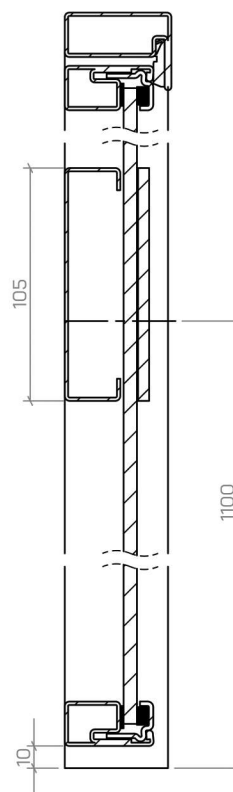

PGDOM

INDUSTRIAL

KATALOG
TECHNISCHER

PGDOM
INDUSTRIAL

INHALTSVERZEICHNIS

- 4 Profilsysteme
- 5 Sprossentypen
- 6 Griffarten
- 8 Griffhöhe
- 9 Türgriffe
- 10 Schiebetüren - Wandmontage
- 11 Schiebetüren Loft Art - Wandmontage
- 12 Schiebetüren - mit festem Element
- 13 Schiebetüren - mit Oberlicht und fest
- 14 Schiebetüren-Set
- 15 Schiebetüren - versteckte Kassette
- 16 Scharniertür
- 18 Drehtür-Set
- 19 Doppelflügeltür
- 20 Doppelflügeltür-Set
- 22 Pendeltür
- 23 Falttür - ohne Bodenschiene
- 24 Falttür - mit Bodenschiene
- 25 Feste Glaswandinstallation
- 26 Montage Drehtür
- 27 Montage Drehtür-Set
- 28 Montage Ecktrennwand
- 29 Glastypen
- 30 Unsere Projekte - Fotos

PROFILSYSTEME

Loft 20

Loft 25

Loft 35

SPROSSENTYPEN

Loft 20

OPTISCHE SPROSSE 20 MM GEKLEBTE

Loft 20 Konstruktionssprosse

Standard 50 (500 mm)

Standard

Standard 50

Premium mini

Premium

GRIFFHÖHE

TÜRGRIFFE

Quadratischer Griff
SCHWARZ, WEISS, EDELSTAHL

Rundgriff-WC mit Schloss
SCHWARZ, WEISS, EDELSTAHL

SCHIEBETÜREN

Wandmontage

Ohne Abstand

Mit Abstand

■ SCHIEBETÜREN LOFT ART

Wandmontage

DETAIL A