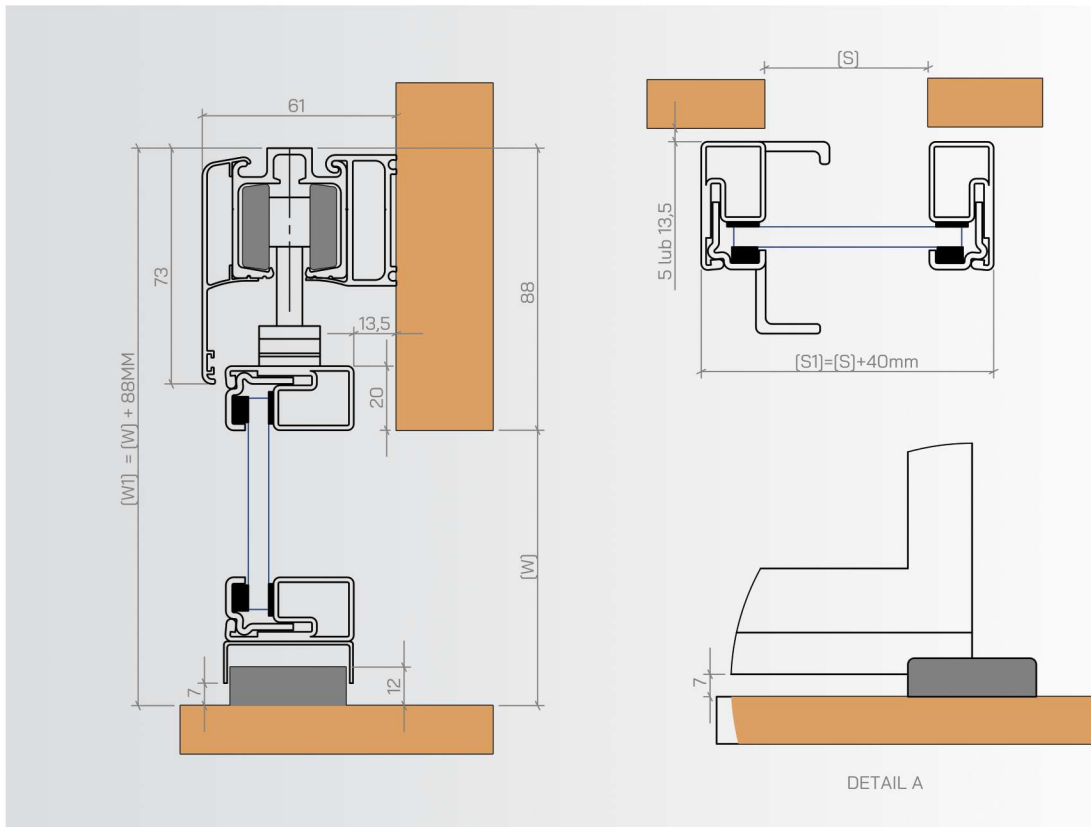

Rundgriff-WC mit Schloss
SCHWARZ, WEISS, EDELSTAHL

SCHIEBETÜREN

Wandmontage

Ohne Abstand

Mit Abstand

■ SCHIEBETÜREN LOFT ART

Wandmontage

DETAIL A

■ SCHIEBETÜREN - MIT FESTEM ELEMENT

■ SCHIEBETÜREN - MIT OBERLICHT UND FESTEM ELEMENT

SCHIEBETÜREN-SET

SCHIEBETÜREN

versteckte Kasette

SCHARNIERTÜR

DREHTÜR-SET

DOPPELFLÜGELTÜR