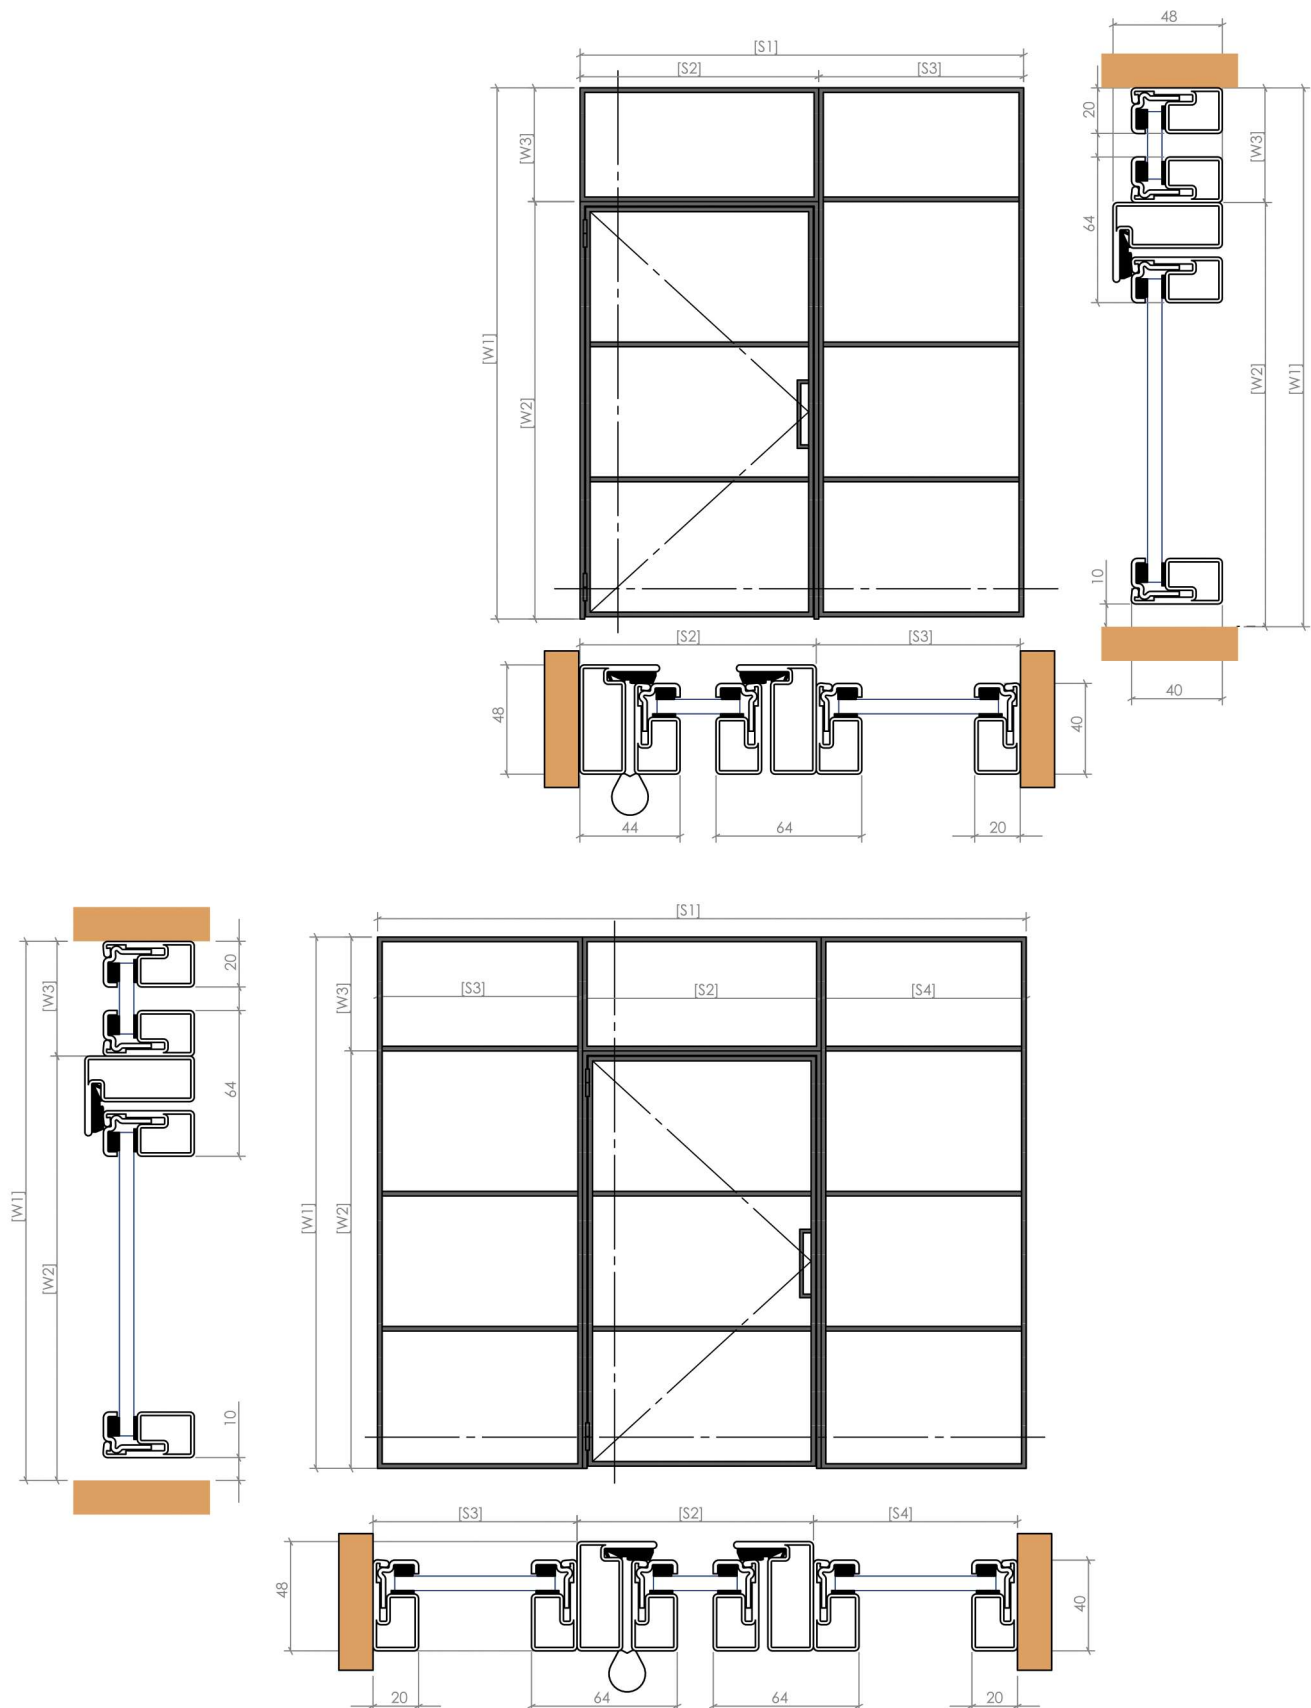

Rundgriff-WC mit Schloss
SCHWARZ, WEISS, EDELSTAHL

SCHIEBETÜREN

Wandmontage

Ohne Abstand

Mit Abstand

■ SCHIEBETÜREN LOFT ART

Wandmontage

DETAIL A

■ SCHIEBETÜREN - MIT FESTEM ELEMENT

■ SCHIEBETÜREN - MIT OBERLICHT UND FESTEM ELEMENT

SCHIEBETÜREN-SET

SCHIEBETÜREN

versteckte Kasette

SCHARNIERTÜR

DREHTÜR-SET

DOPPELFLÜGELTÜR

DOPPELFLÜGELTÜR-SET

■ PENDELTÜR

FALTTÜR

ohne Bodenschiene

MAXIMALES
TÜRBLATTGEWICHT
100KG

MÖGLICHE LÖSUNGEN

2L		1L 3P	
2L 1P		1L 2P	
3L		1L 4P	
3L 1P		4P	
4L		3L 3P	
4L 1P		4L 3P	
3L 2P		3L 4P	
2P		2L 3P	
1L 2P			
3P			